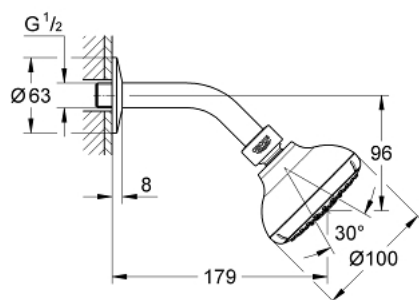

## 27 870 00F TEMPESTA 100 КОМПЛЕКТ ДУШ ГЛАВА С 4 СТРУИ И РАМО ЗА ДУШ

### PRODUCT DESCRIPTION

- Colour: хром
- видове струи: GROHE Rain O<sup>2</sup>, Rain, Massage, Jet
- Регулируема душ глава +/- 20°
- Рамо за душ със свързване 1/2"
- Розетка
- GROHE EcoJoy 7,6 л/мин дебитен ограничител
- GROHE DreamSpray перфектна струя
- GROHE LongLife хромирано покритие
- GROHE SpeedClean - система против натрупване на варовик
- Inner WaterGuide - изолирано покритие
- подходящ за проточен бойлер
- Минимално налягане 1 bar.

27 870 00F **TEMPESTA 100 КОМПЛЕКТ ДУШ ГЛАВА С 4 СТРУИ  
И РАМО ЗА ДУШ**

**SPARE PARTS**, октомври 2018 – now

1: Уплътнение Ø18,5 x Ø12 x 2 (Spare part-nr. 0138900M)

2: Филтър (Spare part-nr. 48007000)