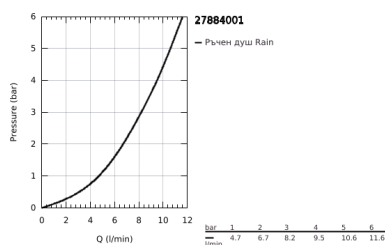

27 884 001 EUPHORIA CUBE+ STICK РЪЧЕН ДУШ С 1 СТРУЯ

PRODUCT DESCRIPTION

- Colour: хром
- Струя: Нормална
- Материал: метал
- with flow restrictor
- maximum flow rate (at 3 bar): 8.2 l/min
- GROHE EcoJoy - технология за намаляване разхода на вода
- GROHE DreamSpray перфектна струя
- GROHE LongLife хромирано покритие
- GROHE SpeedClean - система против натрупване на варовик
- Inner WaterGuide - изолирано покритие
- Универсална система за монтаж, подходяща за всички стандартни шлангове
- подходящ за проточен бойлер
- Минимално налягане 1 bar.