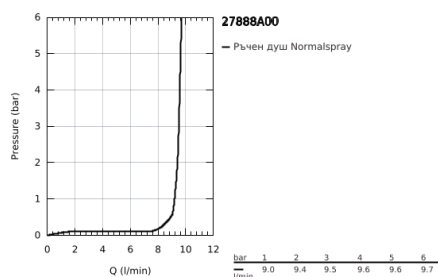

### PRODUCT DESCRIPTION

- Colour: hard graphite
- Струя: Нормална
- Материал: метал
- GROHE EcoJoy 9.5 l/min дебитен ограничител
- GROHE DreamSpray перфектна струя
- GROHE LongLife finish
- GROHE SpeedClean - система против натрупване на варовик
- Inner WaterGuide - изолирано покритие
- Универсална система за монтаж, подходяща за всички стандартни шлаухове
- подходящ за проточен бойлер
- Минимално налягане 1 bar.