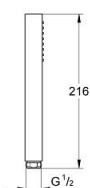

27 888 AL0 EUPHORIA CUBE+ STICK РЪЧЕН ДУШ С 1 СТРУЯ

PRODUCT DESCRIPTION

- Colour: brushed hard graphite
- Струя: Нормална
- Материал: метал
- GROHE EcoJoy 9.5 l/min дебитен ограничител
- GROHE DreamSpray перфектна струя
- GROHE LongLife finish
- GROHE SpeedClean - система против натрупване на варовик
- Inner WaterGuide - изолирано покритие
- Универсална система за монтаж, подходяща за всички стандартни шлаухове
- подходящ за проточен бойлер
- Минимално налягане 1 bar.

27 888 AL0 EUPHORIA CUBE+ STICK РЪЧЕН ДУШ С 1 СТРУЯ

SPARE PARTS, септември 2018 – now

1: Филтър (Spare part-nr. 0700200M)