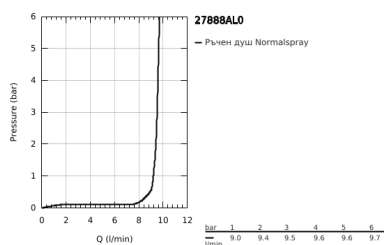

27 888 AL0 EUPHORIA CUBE+ STICK РЪЧЕН ДУШ С 1 СТРУЯ

PRODUCT DESCRIPTION

- Colour: brushed hard graphite
- Струя: Нормална
- Материал: метал
- GROHE EcoJoy 9.5 l/min дебитен ограничител
- GROHE DreamSpray перфектна струя
- GROHE LongLife finish
- GROHE SpeedClean - система против натрупване на варовик
- Inner WaterGuide - изолирано покритие
- Универсална система за монтаж, подходяща за всички стандартни шлаухове
- подходящ за проточен бойлер
- Минимално налягане 1 bar.

27 888 AL0 EUPHORIA CUBE+ STICK РЪЧЕН ДУШ С 1 СТРУЯ

SPARE PARTS, септември 2018 – now

1: Филтър (Spare part-nr. 0700200M)