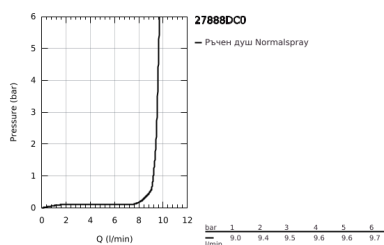

27 888 DC0 EUPHORIA CUBE+ STICK РЪЧЕН ДУШ С 1 СТРУЯ

PRODUCT DESCRIPTION

- Colour: supersteel
- Струя: Нормална
- Материал: метал
- GROHE EcoJoy 9.5 l/min дебитен ограничител
- GROHE DreamSpray перфектна струя
- GROHE LongLife finish
- GROHE SpeedClean - система против натрупване на варовик
- Inner WaterGuide - изолирано покритие
- Универсална система за монтаж, подходяща за всички стандартни шлаухове
- подходящ за проточен бойлер
- Минимално налягане 1 bar.