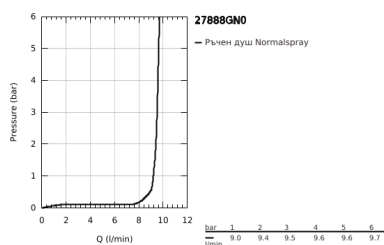

27 888 GN0 EUPHORIA CUBE+ STICK РЪЧЕН ДУШ С 1 СТРУЯ

PRODUCT DESCRIPTION

- Colour: brushed cool sunrise
- Струя: Нормална
- Материал: метал
- GROHE EcoJoy 9.5 l/min дебитен ограничител
- GROHE DreamSpray перфектна струя
- GROHE LongLife finish
- GROHE SpeedClean - система против натрупване на варовик
- Inner WaterGuide - изолирано покритие
- Универсална система за монтаж, подходяща за всички стандартни шлаухове
- подходящ за проточен бойлер
- Минимално налягане 1 bar.