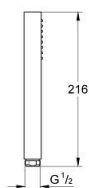

27 888 GN0 EUPHORIA CUBE+ STICK РЪЧЕН ДУШ С 1 СТРУЯ

PRODUCT DESCRIPTION

- Colour: brushed cool sunrise
- Струя: Нормална
- Материал: метал
- GROHE EcoJoy 9.5 l/min дебитен ограничител
- GROHE DreamSpray перфектна струя
- GROHE LongLife finish
- GROHE SpeedClean - система против натрупване на варовик
- Inner WaterGuide - изолирано покритие
- Универсална система за монтаж, подходяща за всички стандартни шлаухове
- подходящ за проточен бойлер
- Минимално налягане 1 bar.

27 888 GN0 **EUPHORIA CUBE+ STICK РЪЧЕН ДУШ С 1 СТРУЯ**

SPARE PARTS, септември 2018 – now

1: Филтър (Spare part-nr. 0700200M)