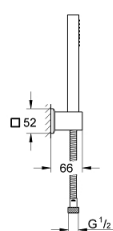

27 889 000 EUPHORIA CUBE+ STICK ДУШ ГАРНИТУРА

PRODUCT DESCRIPTION

- Colour: хром
- Състои се от:
 - Ръчен душ, метален (27 888)
 - Стенен държач за душ (27 706)
 - Метален шлаух за душ 1500 mm (28 417)
- with flow restrictor
- maximum flow rate (at 3 bar): 8.2 l/min
- GROHE EcoJoy - технология за намаляване разхода на вода
- GROHE DreamSpray перфектна струя
- GROHE LongLife хромирано покритие
- GROHE SpeedClean - система против натрупване на варовик
- Inner WaterGuide - изолирано покритие
- TwistStop функция против усукване
- подходящ за проточен бойлер
- Минимално налягане 1 bar.