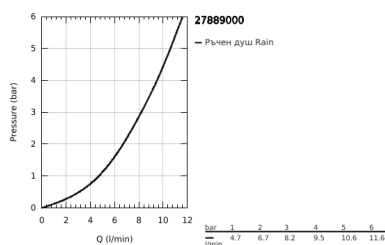

27 889 000 EUPHORIA CUBE+ STICK ДУШ ГАРНИТУРА

PRODUCT DESCRIPTION

- Colour: хром
- Състои се от:
 - Ръчен душ, метален (27 888)
 - Стенен държач за душ (27 706)
 - Метален шлаух за душ 1500 mm (28 417)
- with flow restrictor
- maximum flow rate (at 3 bar): 8.2 l/min
- GROHE EcoJoy - технология за намаляване разхода на вода
- GROHE DreamSpray перфектна струя
- GROHE LongLife хромирано покритие
- GROHE SpeedClean - система против натрупване на варовик
- Inner WaterGuide - изолирано покритие
- TwistStop функция против усукване
- подходящ за проточен бойлер
- Минимално налягане 1 bar.