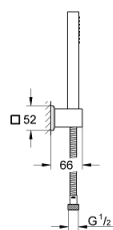

27 889 00F EUPHORIA CUBE+ STICK ДУШ ГАРНИТУРА

PRODUCT DESCRIPTION

- Colour: хром
- Състои се от:
- Ръчен душ, метален
- Стенен държач за душ (27 706)
- Метален шлаух за душ 1500 mm (28 417)
- GROHE EcoJoy 7,6 л/мин дебитен ограничител
- GROHE DreamSpray перфектна струя
- GROHE LongLife хромирано покритие
- GROHE SpeedClean - система против натрупване на варовик
- Inner WaterGuide - изолирано покритие
- TwistStop функция против усукване
- подходящ за проточен бойлер
- Минимално налягане 1 bar.

27 889 00F EUPHORIA CUBE+ STICK ДУШ ГАРНИТУРА

SPARE PARTS, октомври 2018 – now

1: Филтър (Spare part-nr. 0700200M)