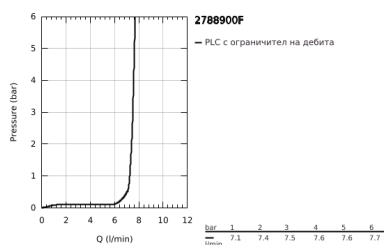

27 889 00F EUPHORIA CUBE+ STICK ДУШ ГАРНИТУРА

PRODUCT DESCRIPTION

- Colour: хром
- Състои се от:
- Ръчен душ, метален
- Стенен държач за душ (27 706)
- Метален шлаух за душ 1500 mm (28 417)
- GROHE EcoJoy 7,6 л/мин дебитен ограничител
- GROHE DreamSpray перфектна струя
- GROHE LongLife хромирано покритие
- GROHE SpeedClean - система против натрупване на варовик
- Inner WaterGuide - изолирано покритие
- TwistStop функция против усукване
- подходящ за проточен бойлер
- Минимално налягане 1 bar.