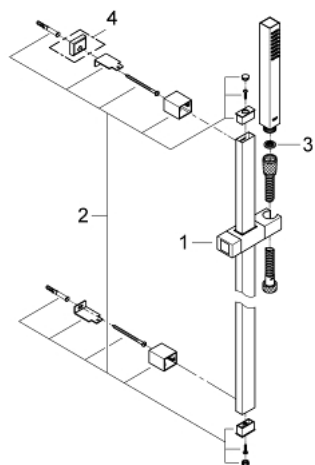

27 890 00F EUPHORIA CUBE+ STICK ДУШ ГАРНИТУРА С ТРЪБНО ОКАЧВАНЕ

PRODUCT DESCRIPTION

- Colour: хром
- Състои се от:
- Ръчен душ, метален
- Тръбно окачване 900 mm (27 841)
- Метален шлаух за душ 1750 mm (28 025)
- GROHE EcoJoy 7,6 л/мин дебитен ограничител
- GROHE DreamSpray перфектна струя
- GROHE LongLife хромирано покритие
- GROHE SpeedClean - система против натрупване на варовик
- Inner WaterGuide - изолирано покритие
- TwistStop функция против усукване
- подходящ за проточен бойлер
- Минимално налягане 1 bar.

27 890 00F EUPHORIA CUBE+ STICK ДУШ ГАРНИТУРА С ТРЪБНО ОКАЧВАНЕ

SPARE PARTS, октомври 2018 – now

- 1: Регулируем елемент (Spare part-nr. 48180000)
- 2: Държач за тръбно окачване (Spare part-nr. 48179000)
- 3: Филтър (Spare part-nr. 0700200M)
- 4: Подложна шайба (Spare part-nr. 27845000)*