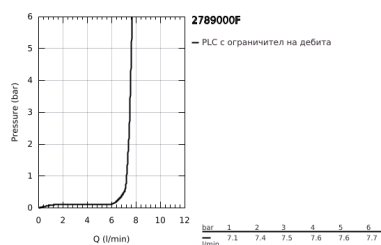

27 890 00F EUPHORIA CUBE+ STICK ДУШ ГАРНИТУРА С ТРЪБНО ОКАЧВАНЕ

PRODUCT DESCRIPTION

- Colour: хром
- Състои се от:
- Ръчен душ, метален
- Тръбно окачване 900 mm (27 841)
- Метален шлаух за душ 1750 mm (28 025)
- GROHE EcoJoy 7,6 л/мин дебитен ограничител
- GROHE DreamSpray перфектна струя
- GROHE LongLife хромирано покритие
- GROHE SpeedClean - система против натрупване на варовик
- Inner WaterGuide - изолирано покритие
- TwistStop функция против усукване
- подходящ за проточен бойлер
- Минимално налягане 1 bar.