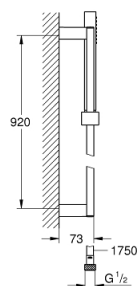

27 890 00F EUPHORIA CUBE+ STICK ДУШ ГАРНИТУРА С ТРЪБНО ОКАЧВАНЕ

PRODUCT DESCRIPTION

- Colour: хром
- Състои се от:
- Ръчен душ, метален
- Тръбно окачване 900 mm (27 841)
- Метален шлаух за душ 1750 mm (28 025)
- GROHE EcoJoy 7,6 л/мин дебитен ограничител
- GROHE DreamSpray перфектна струя
- GROHE LongLife хромирано покритие
- GROHE SpeedClean - система против натрупване на варовик
- Inner WaterGuide - изолирано покритие
- TwistStop функция против усукване
- подходящ за проточен бойлер
- Минимално налягане 1 bar.

27 890 00F EUPHORIA CUBE+ STICK ДУШ ГАРНИТУРА С ТРЪБНО ОКАЧВАНЕ

SPARE PARTS, октомври 2018 – now

- 1: Регулируем елемент (Spare part-nr. 48180000)
- 2: Държач за тръбно окачване (Spare part-nr. 48179000)
- 3: Филтър (Spare part-nr. 0700200M)
- 4: Подложна шайба (Spare part-nr. 27845000)*