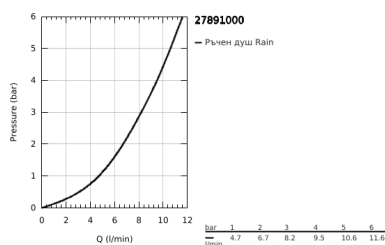

### PRODUCT DESCRIPTION

- Colour: хром
- Състои се от:
  - Ръчен душ, метален
- Струя: Нормална
- maximum flow rate (at 3 bar): 8.2 l/min
- Тръбно окачване 600 mm (27 892 000)
- Метален шлаух за душ 1750 mm (28 025)
- GROHE EcoJoy - технология за намаляване разхода на вода
- GROHE DreamSpray перфектна струя
- GROHE LongLife хромирано покритие
- GROHE SpeedClean - система против натрупване на варовик
- Inner WaterGuide - изолирано покритие
- TwistStop функция против усукване
- подходящ за проточен бойлер
- Минимално налягане 1 bar.