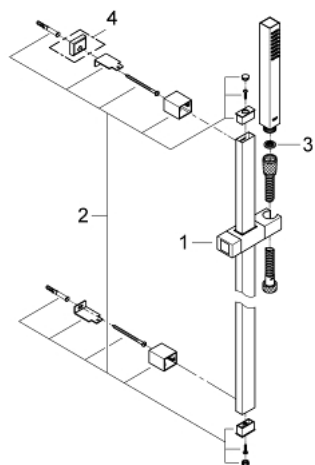

### PRODUCT DESCRIPTION

- Colour: хром
- Състои се от:
  - Ръчен душ, метален
- Струя: Нормална
- maximum flow rate (at 3 bar): 8.2 l/min
- Тръбно окачване 600 mm (27 892 000)
- Метален шлаух за душ 1750 mm (28 025)
- GROHE EcoJoy - технология за намаляване разхода на вода
- GROHE DreamSpray перфектна струя
- GROHE LongLife хромирано покритие
- GROHE SpeedClean - система против натрупване на варовик
- Inner WaterGuide - изолирано покритие
- TwistStop функция против усукване
- подходящ за проточен бойлер
- Минимално налягане 1 bar.

### SPARE PARTS, октомври 2011 – now

- 1: Регулируем елемент (Spare part-nr. 48180000)
- 2: Държач за тръбно окачване (Spare part-nr. 48179000)
- 3: Филтър (Spare part-nr. 0700200M)
- 4: Подложна шайба (Spare part-nr. 27845000)\*