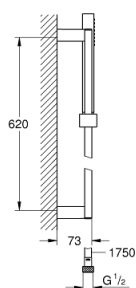

### PRODUCT DESCRIPTION

- Colour: хром
- Състои се от:
  - Ръчен душ, метален
- Струя: Нормална
- maximum flow rate (at 3 bar): 8.2 l/min
- Тръбно окачване 600 mm (27 892 000)
- Метален шлаух за душ 1750 mm (28 025)
- GROHE EcoJoy - технология за намаляване разхода на вода
- GROHE DreamSpray перфектна струя
- GROHE LongLife хромирано покритие
- GROHE SpeedClean - система против натрупване на варовик
- Inner WaterGuide - изолирано покритие
- TwistStop функция против усукване
- подходящ за проточен бойлер
- Минимално налягане 1 bar.

### SPARE PARTS, октомври 2011 – now

- 1: Регулируем елемент (Spare part-nr. 48180000)
- 2: Държач за тръбно окачване (Spare part-nr. 48179000)
- 3: Филтър (Spare part-nr. 0700200M)
- 4: Подложна шайба (Spare part-nr. 27845000)\*