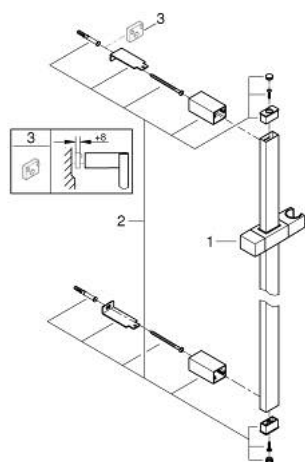

27 892 000 **EUPHORIA CUBE ТРЪБНО ОКАЧВАНЕ, 600 MM**

**PRODUCT DESCRIPTION**

- Colour: хром
- С регулируем элемент и крепежи за стената
- GROHE LongLife хромирано покритие

## 27 892 000 EUPHORIA CUBE ТРЪБНО ОКАЧВАНЕ, 600 MM

### SPARE PARTS, октомври 2011 – now

- 1: Регулируем елемент (Spare part-nr. 48180000)
- 2: Държач за тръбно окачване (Spare part-nr. 48179000)
- 3: Подложна шайба (Spare part-nr. 27845000)\*

\* Optional accessories