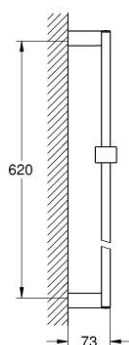

27 892 000 **EUPHORIA CUBE ТРЪБНО ОКАЧВАНЕ, 600 MM**

**PRODUCT DESCRIPTION**

- Colour: хром
- С регулируем элемент и крепежи за стената
- GROHE LongLife хромирано покритие

## 27 892 000 EUPHORIA CUBE ТРЪБНО ОКАЧВАНЕ, 600 MM

### SPARE PARTS, октомври 2011 – now

- 1: Регулируем елемент (Spare part-nr. 48180000)
- 2: Държач за тръбно окачване (Spare part-nr. 48179000)
- 3: Подложна шайба (Spare part-nr. 27845000)\*

\* Optional accessories