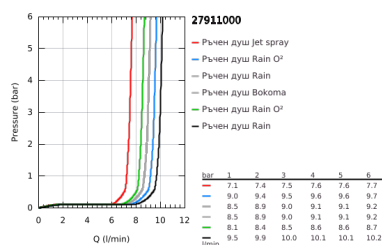

### PRODUCT DESCRIPTION

- Colour: хром
- Състои се от:
  - Горизонтално, въртящо серамо за душ 450 mm
  - Превключвател за стационарени ръчен душ
  - Душ глава Power&Soul (27 766 000)
  - Със сферично закрепване
  - завъртане на  $\pm 15^\circ$
  - Ръчен душ Power&Soul 115 (27 671 000)
  - с настройка на височината посредством регулируем елемент (12 140 000)
  - Шлаух за душ Silverflex 1750 mm 1/2" x 1/2" (28 388 000)
  - Шлаух Silverflex 800 mm
  - Водоподаване чрез 1/2" резба на металния шлаух за душ към арматурата
  - GROHE DreamSpray перфектна струя
  - GROHE One-click showeringизбор на струя чрез натискане на бутон
  - GROHE LongLife хромирано покритие
  - GROHE SpeedClean - система против натрупване на варовик
  - Inner WaterGuide - изолирано покритие
  - TwistStop функция против усукване
  - Подходящ за проточен бойлер от 18 kW/h
  - Минимален хранващ дебит 7l/min.
  - Минимално налягане 1 bar.