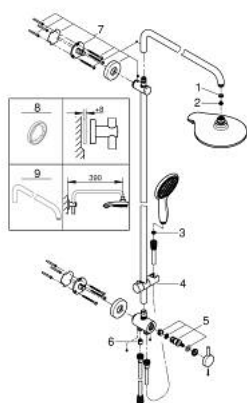

### PRODUCT DESCRIPTION

- Colour: хром
- Състои се от:
  - Горизонтално, въртящо серамо за душ 450 mm
  - Превключвател за стационарени ръчен душ
  - Душ глава Power&Soul (27 766 000)
  - Със сферично закрепване
  - завъртане на  $\pm 15^\circ$
  - Ръчен душ Power&Soul 115 (27 671 000)
  - с настройка на височината посредством регулируем елемент (12 140 000)
  - Шлаух за душ Silverflex 1750 mm 1/2" x 1/2" (28 388 000)
  - Шлаух Silverflex 800 mm
  - Водоподаване чрез 1/2" резба на металния шлаух за душ към арматурата
  - GROHE DreamSpray перфектна струя
  - GROHE One-click showeringизбор на струя чрез натискане на бутон
  - GROHE LongLife хромирано покритие
  - GROHE SpeedClean - система против натрупване на варовик
  - Inner WaterGuide - изолирано покритие
  - TwistStop функция против усукване
  - Подходящ за проточен бойлер от 18 kW/h
  - Минимален хранващ дебит 7l/min.
  - Минимално налягане 1 bar.

### SPARE PARTS, февруари 2017 – now

- 1: Уплътнение Ø18,5 x Ø12 x 2 (Spare part-nr. 0138900M)
  - 2: Филтър (Spare part-nr. 0676800M)
  - 3: Филтър (Spare part-nr. 0700200M)
  - 4: Регулируем елемент (Spare part-nr. 12140000)
  - 5: Replacement kit for rotary valve (Spare part-nr. 45915000)
  - 6: Възвратен клапан (Spare part-nr. 08565000)
  - 7: Държач за тръбно окачване (Spare part-nr. 48279000)
  - 8: Подложна шайба (Spare part-nr. 27180000)\*
  - 9: Рамо за душ за душ системи (Spare part-nr. 14047000)\*
- \* Optional accessories