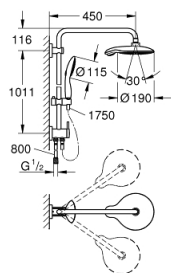

### PRODUCT DESCRIPTION

- Colour: хром
- Състои се от:
  - Горизонтално, въртящо серамо за душ 450 mm
  - Превключвател за стационарени ръчен душ
  - Душ глава Power&Soul (27 766 000)
  - Със сферично закрепване
  - завъртане на  $\pm 15^\circ$
  - Ръчен душ Power&Soul 115 (27 671 000)
  - с настройка на височината посредством регулируем елемент (12 140 000)
  - Шлаух за душ Silverflex 1750 mm 1/2" x 1/2" (28 388 000)
  - Шлаух Silverflex 800 mm
  - Водоподаване чрез 1/2" резба на металния шлаух за душ към арматурата
  - GROHE DreamSpray перфектна струя
  - GROHE One-click showeringизбор на струя чрез натискане на бутон
  - GROHE LongLife хромирано покритие
  - GROHE SpeedClean - система против натрупване на варовик
  - Inner WaterGuide - изолирано покритие
  - TwistStop функция против усукване
  - Подходящ за проточен бойлер от 18 kW/h
  - Минимален хранващ дебит 7l/min.
  - Минимално налягане 1 bar.

### SPARE PARTS, февруари 2017 – now

- 1: Уплътнение Ø18,5 x Ø12 x 2 (Spare part-nr. 0138900M)
  - 2: Филтър (Spare part-nr. 0676800M)
  - 3: Филтър (Spare part-nr. 0700200M)
  - 4: Регулируем елемент (Spare part-nr. 12140000)
  - 5: Replacement kit for rotary valve (Spare part-nr. 45915000)
  - 6: Възвратен клапан (Spare part-nr. 08565000)
  - 7: Държач за тръбно окачване (Spare part-nr. 48279000)
  - 8: Подложна шайба (Spare part-nr. 27180000)\*
  - 9: Рамо за душ за душ системи (Spare part-nr. 14047000)\*
- \* Optional accessories