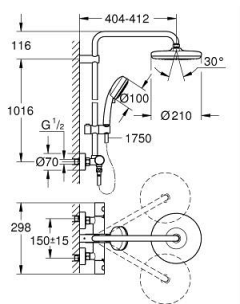

## 27 922 00F TEMPESTA COSMOPOLITAN SYSTEM 210 ДУШ СИСТЕМА С ТЕРМОСТАТ

### PRODUCT DESCRIPTION

- Colour: хром
- Състои се от:
  - Горизонтално, наклонящо се до 45° рамо за душ 390 mm
  - Термостат с аквадимер
  - извършва и превключването между:
  - душ глава Tempesta 210
  - Струя Rain
  - Със сферично закрепване
  - завъртане на  $\pm 15^\circ$
  - Ръчен душ Tempesta Cosmopolitan 100
  - С две функции: Rain, Jet
  - Регулируем елемент
  - Rotaflex TwistStop шлаху за душ 1750 mm 1/2" x 1/2" (28 410)
  - GROHE EcoJoy 7,6 l/мин дебитен ограничител
  - GROHE TurboStat - компактен картуш с восьъчен термоелемент
  - GROHE SafeStop 38°C
- включен GROHE SafeStop Plus температурен ограничител до 43°C

### SPARE PARTS, октомври 2018 – now

- 1: Метална ръкохватка 1/2" (Spare part-nr. 47984000)
  - 1.1: Капаче (Spare part-nr. 6458500M)
  - 2: Fitting ring (Spare part-nr. 47743000)
  - 3: Термоелемент 1/2" (Spare part-nr. 47439000)
  - 4: Buffer (Spare part-nr. 47398000)
  - 5: Water flow (Spare part-nr. 47751000)
  - 6: Аквадимер (Spare part-nr. 12433000)
  - 7: Възвратен клапан (Spare part-nr. 47189000)
  - 7.1: Филтър (Spare part-nr. 0726400M)
  - 7.2: Възвратен клапан (Spare part-nr. 08565000)
  - 7.3: O-ring  $\varnothing 17 \times \varnothing 2$  (Spare part-nr. 0305500M)
  - 8: S- Връзка (Spare part-nr. 12662000)
  - 9: Възвратен клапан (Spare part-nr. 08565000)
  - 10: Регулируем елемент (Spare part-nr. 12140000)
  - 11: Филтър (Spare part-nr. 0700200M)
  - 12: Държач за тръбно окачване (Spare part-nr. 48423000)
  - 13: Уплътнение  $\varnothing 18,5 \times \varnothing 12 \times 2$  (Spare part-nr. 0138900M)
  - 14: Филтър (Spare part-nr. 48007000)
  - 15: Ключ (Spare part-nr. 19332000)\*
  - 16: GROHE TurboStat картуш 1/2" (Spare part-nr. 47175000)\*
  - 17: Специален ключ (Spare part-nr. 19377000)\*
  - 18: Тръба за тръбно окачване (Spare part-nr. 48053000)\*
  - 19: Тръба за тръбно окачване (Spare part-nr. 48054000)\*
- \* Optional accessories