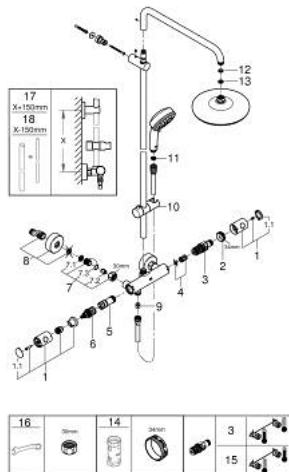

### PRODUCT DESCRIPTION

- Colour: хром
- Състои се от:
  - Горизонтално, наклонящо се до 45° рамо за душ 390 mm
  - Термостат с аквадимер
  - извършва и превключването между:
  - душ глава Tempesta 210
  - Струя Rain
  - Със сферично закрепване
  - завъртане на  $\pm 15^\circ$
  - Ръчен душ Tempesta Cosmopolitan 100
  - С две функции: Rain, Jet
  - Регулируем елемент
  - Rotaflex TwistStop шлаху за душ 1750 mm 1/2" x 1/2" (28 410)
  - GROHE EcoJoy 7,6 l/мин дебитен ограничител
  - GROHE TurboStat - компактен картуш с восьъчен термоелемент
  - GROHE SafeStop 38°C
- включен GROHE SafeStop Plus температурен ограничител до 43°C

### SPARE PARTS, октомври 2018 – now

- 1: Метална ръкохватка 1/2" (Spare part-nr. 47984000)
  - 1.1: Капаче (Spare part-nr. 6458500M)
  - 2: Fitting ring (Spare part-nr. 47743000)
  - 3: Термоелемент 1/2" (Spare part-nr. 47439000)
  - 4: Buffer (Spare part-nr. 47398000)
  - 5: Water flow (Spare part-nr. 47751000)
  - 6: Аквадимер (Spare part-nr. 12433000)
  - 7: Възвратен клапан (Spare part-nr. 47189000)
  - 7.1: Филтър (Spare part-nr. 0726400M)
  - 7.2: Възвратен клапан (Spare part-nr. 08565000)
  - 7.3: O-ring  $\varnothing 17 \times \varnothing 2$  (Spare part-nr. 0305500M)
  - 8: S- Връзка (Spare part-nr. 12662000)
  - 9: Възвратен клапан (Spare part-nr. 08565000)
  - 10: Регулируем елемент (Spare part-nr. 12140000)
  - 11: Филтър (Spare part-nr. 0700200M)
  - 12: Държач за тръбно окачване (Spare part-nr. 48423000)
  - 13: Уплътнение  $\varnothing 18,5 \times \varnothing 12 \times 2$  (Spare part-nr. 0138900M)
  - 14: Филтър (Spare part-nr. 48007000)
  - 15: Ключ (Spare part-nr. 19332000)\*
  - 16: GROHE TurboStat картуш 1/2" (Spare part-nr. 47175000)\*
  - 17: Специален ключ (Spare part-nr. 19377000)\*
  - 18: Тръба за тръбно окачване (Spare part-nr. 48053000)\*
  - 19: Тръба за тръбно окачване (Spare part-nr. 48054000)\*
- \* Optional accessories