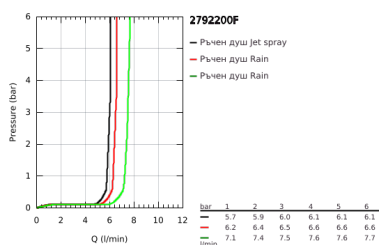

- GROHE DreamSpray перфектна струя
- GROHE LongLife хромирано покритие
- GROHE SpeedClean - система против натрупване на варовик
- Inner WaterGuide - изолирано покритие
- TwistStop функция против усукване
- Подходящ за проточен бойлер от 18 kW/h
- възможно надграждане: GROHE EasyReach (26 362), продава се отделно