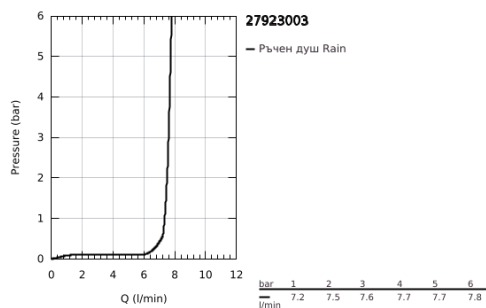

27 923 003 ТЕМПЕСТА 110 РЪЧЕН ДУШ С 1 СТРУЯ

PRODUCT DESCRIPTION

- Colour: хром
- Струя Rain
- макс. дебит (при 3 bar): 7.6 l/min
- GROHE EcoJoy - технология за намаляване разхода на вода
- GROHE DreamSpray перфектна струя
- GROHE LongLife хромирано покритие
- GROHE SpeedClean - система против натрупване на варовик
- Inner WaterGuide - изолирано покритие
- Силиконов пръстен, защитава душа от нараняване при падане
- Универсална система за монтаж, подходяща за всички стандартни шлаухове
- Минимално налягане 1 bar.
- подходящ за проточен бойлер

- професионална серия

Pure Freude
an Wasser

27 923 003 **ТЕМPEСТА 110 РЪЧЕН ДУШ С 1 СТРУЯ**

SPARE PARTS, ноември 2021 – now

1: Филтър (Spare part-nr. 0700200M)