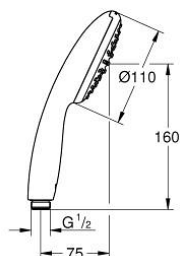

27 923 003 ТЕМПЕСТА 110 РЪЧЕН ДУШ С 1 СТРУЯ

PRODUCT DESCRIPTION

- Colour: хром
- Струя Rain
- макс. дебит (при 3 bar): 7.6 l/min
- GROHE EcoJoy - технология за намаляване разхода на вода
- GROHE DreamSpray перфектна струя
- GROHE LongLife хромирано покритие
- GROHE SpeedClean - система против натрупване на варовик
- Inner WaterGuide - изолирано покритие
- Силиконов пръстен, защитава душа от нараняване при падане
- Универсална система за монтаж, подходяща за всички стандартни шлаухове
- Минимално налягане 1 bar.
- подходящ за проточен бойлер

- професионална серия

Pure Freude
an Wasser

27 923 003 **ТЕМPEСТА 110 РЪЧЕН ДУШ С 1 СТРУЯ**

SPARE PARTS, ноември 2021 – now

1: Филтър (Spare part-nr. 0700200M)