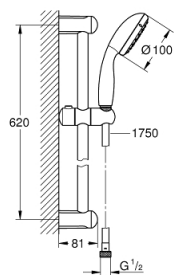

27 924 001 **ТЕМЕСТА 100 ДУШ ГАРНИТУРА С ТРЪБНО ОКАЧВАНЕ**

PRODUCT DESCRIPTION

- Colour: хром
- Състои се от:
- Ръчен душ (27 923)
- Тръбно окачване, 600 mm (27 523)
- Шлаух за душ Relaxaflex 1750 mm (28 154)
- 9.5 l/min дебитен ограничител
- GROHE DreamSpray перфектна струя
- GROHE LongLife хромирано покритие
- GROHE SpeedClean - система против натрупване на варовик
- Inner WaterGuide - изолирано покритие
- Силиконов пръстен, защитава душа от нараняване при падане
- подходящ за проточен бойлер
- Минимално налягане 1 bar.

27 924 001 **TEMPESTA 100** ДУШ ГАРНИТУРА С ТРЪБНО ОКАЧВАНЕ

SPARE PARTS, март 2017 – now

- 1: Държач за тръбно окачване (Spare part-nr. 48098000)
- 2: Регулируем елемент (Spare part-nr. 48099000)
- 3: Филтър (Spare part-nr. 0700200M)
- 4: Подложна шайба (Spare part-nr. 48051000)*