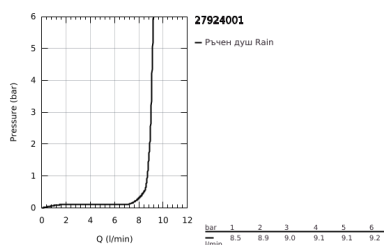

27 924 001 **ТЕМЕСТА 100 ДУШ ГАРНИТУРА С ТРЪБНО ОКАЧВАНЕ**

PRODUCT DESCRIPTION

- Colour: хром
- Състои се от:
- Ръчен душ (27 923)
- Тръбно окачване, 600 mm (27 523)
- Шлаух за душ Relaxaflex 1750 mm (28 154)
- 9.5 l/min дебитен ограничител
- GROHE DreamSpray перфектна струя
- GROHE LongLife хромирано покритие
- GROHE SpeedClean - система против натрупване на варовик
- Inner WaterGuide - изолирано покритие
- Силиконов пръстен, защитава душа от нараняване при падане
- подходящ за проточен бойлер
- Минимално налягане 1 bar.