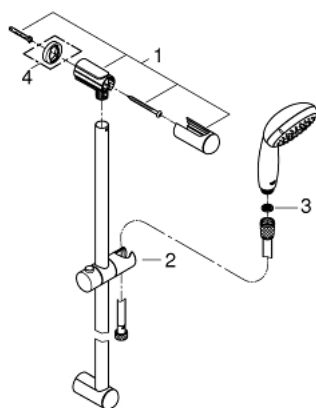

27 924 001 **ТЕМЕСТА 100 ДУШ ГАРНИТУРА С ТРЪБНО ОКАЧВАНЕ**

PRODUCT DESCRIPTION

- Colour: хром
- Състои се от:
- Ръчен душ (27 923)
- Тръбно окачване, 600 mm (27 523)
- Шлаух за душ Relaxaflex 1750 mm (28 154)
- 9.5 l/min дебитен ограничител
- GROHE DreamSpray перфектна струя
- GROHE LongLife хромирано покритие
- GROHE SpeedClean - система против натрупване на варовик
- Inner WaterGuide - изолирано покритие
- Силиконов пръстен, защитава душа от нараняване при падане
- подходящ за проточен бойлер
- Минимално налягане 1 bar.

27 924 001 **TEMPESTA 100** ДУШ ГАРНИТУРА С ТРЪБНО ОКАЧВАНЕ

SPARE PARTS, март 2017 – now

- 1: Държач за тръбно окачване (Spare part-nr. 48098000)
- 2: Регулируем елемент (Spare part-nr. 48099000)
- 3: Филтър (Spare part-nr. 0700200M)
- 4: Подложна шайба (Spare part-nr. 48051000)*