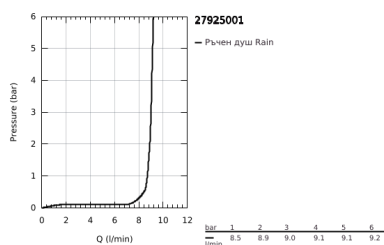

27 925 001 **ТЕМПЕСТА 100 ДУШ ГАРНИТУРА С ТРЪБНО ОКАЧВАНЕ**

PRODUCT DESCRIPTION

- Colour: хром
- Състои се от:
- Ръчен душ (27 923)
- Тръбно окачване, 900 mm (27 524)
- Шлаух за душ Relaxaflex 1750 mm (28 154)
- GROHE EcoJoy 9.5 l/min дебитен ограничител
- GROHE DreamSpray перфектна струя
- GROHE LongLife хромирано покритие
- GROHE SpeedClean - система против натрупване на варовик
- Inner WaterGuide - изолирано покритие
- Силиконов пръстен, защитава душа от нараняване при падане
- подходящ за проточен бойлер