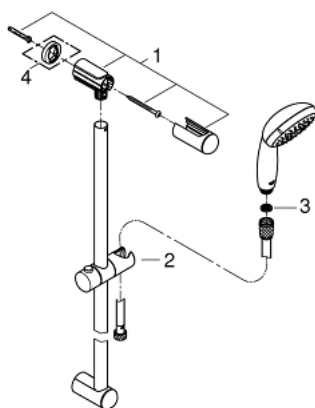

27 925 001 **ТЕМПЕСТА 100 ДУШ ГАРНИТУРА С ТРЪБНО ОКАЧВАНЕ**

PRODUCT DESCRIPTION

- Colour: хром
- Състои се от:
- Ръчен душ (27 923)
- Тръбно окачване, 900 mm (27 524)
- Шлаух за душ Relaxaflex 1750 mm (28 154)
- GROHE EcoJoy 9.5 l/min дебитен ограничител
- GROHE DreamSpray перфектна струя
- GROHE LongLife хромирано покритие
- GROHE SpeedClean - система против натрупване на варовик
- Inner WaterGuide - изолирано покритие
- Силиконов пръстен, защитава душа от нараняване при падане
- подходящ за проточен бойлер

27 925 001 **TEMPESTA 100** ДУШ ГАРНИТУРА С ТРЪБНО ОКАЧВАНЕ

SPARE PARTS, март 2017 – now

- 1: Държач за тръбно окачване (Spare part-nr. 48098000)
- 2: Регулируем елемент (Spare part-nr. 48099000)
- 3: Филтър (Spare part-nr. 0700200M)
- 4: Подложна шайба (Spare part-nr. 48051000)*