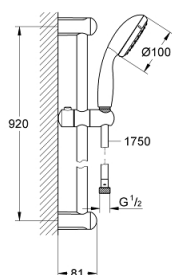

27 925 001 **ТЕМПЕСТА 100 ДУШ ГАРНИТУРА С ТРЪБНО ОКАЧВАНЕ**

PRODUCT DESCRIPTION

- Colour: хром
- Състои се от:
- Ръчен душ (27 923)
- Тръбно окачване, 900 mm (27 524)
- Шлаух за душ Relaxaflex 1750 mm (28 154)
- GROHE EcoJoy 9.5 l/min дебитен ограничител
- GROHE DreamSpray перфектна струя
- GROHE LongLife хромирано покритие
- GROHE SpeedClean - система против натрупване на варовик
- Inner WaterGuide - изолирано покритие
- Силиконов пръстен, защитава душа от нараняване при падане
- подходящ за проточен бойлер

27 925 001 **TEMPESTA 100** ДУШ ГАРНИТУРА С ТРЪБНО ОКАЧВАНЕ

SPARE PARTS, март 2017 – now

- 1: Държач за тръбно окачване (Spare part-nr. 48098000)
- 2: Регулируем елемент (Spare part-nr. 48099000)
- 3: Филтър (Spare part-nr. 0700200M)
- 4: Подложна шайба (Spare part-nr. 48051000)*