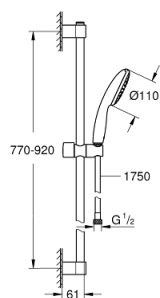

27 925 003 TEMPESTA 110 ДУШ КОМПЛЕКТ С 1 СТРУЯ (RAIN)

PRODUCT DESCRIPTION

- Colour: хром
 - Състои се от:
 - hand shower Tempesta 110 (27 923)
 - макс. дебит (при 3 bar): 7.6 l/min
 - Тръбно окачване, 900 mm (27 524)
 - Шлаух за душ Relaxaflex 1750 mm (28 154)
 - GROHE EcoJoy - технология за намаляване разхода на вода
 - GROHE DreamSpray перфектна струя
 - GROHE LongLife хромирано покритие
 - Flexible Installation - (регулиране на горната скоба, за да се използват съществуващи дупки)
 - регулируемо окачване
 - GROHE SpeedClean - система против натрупване на варовик
 - Inner WaterGuide - изолирано покритие
 - Силиконов пръстен, защитава душа от нараняване при падане
 - Минимално налягане 1 bar.
 - подходящ за проточен бойлер
- професионална серия

27 925 003 **TEMPESTA 110 ДУШ КОМПЛЕКТ С 1 СТРУЯ (RAIN)**

SPARE PARTS, ноември 2021 – now

1: Държач за тръбно окачване (Spare part-nr. 48607000)

2: Регулируем елемент (Spare part-nr. 48609000)

3: Държач за тръбно окачване (Spare part-nr. 48608000)

4: Филтър (Spare part-nr. 0700200M)

5: Подложна шайба (Spare part-nr. 48543001)*

* Optional accessories