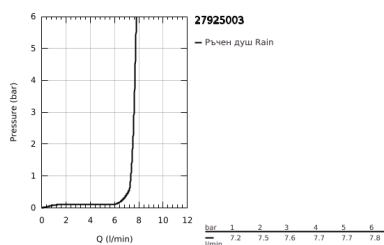

27 925 003 TEMPESTA 110 ДУШ КОМПЛЕКТ С 1 СТРУЯ (RAIN)

PRODUCT DESCRIPTION

- Colour: хром
 - Състои се от:
 - hand shower Tempesta 110 (27 923)
 - макс. дебит (при 3 bar): 7.6 l/min
 - Тръбно окачване, 900 mm (27 524)
 - Шлаух за душ Relaxaflex 1750 mm (28 154)
 - GROHE EcoJoy - технология за намаляване разхода на вода
 - GROHE DreamSpray перфектна струя
 - GROHE LongLife хромирано покритие
 - Flexible Installation - (регулиране на горната скоба, за да се използват съществуващи дупки)
 - регулируемо окачване
 - GROHE SpeedClean - система против натрупване на варовик
 - Inner WaterGuide - изолирано покритие
 - Силиконов пръстен, защитава душа от нараняване при падане
 - Минимално налягане 1 bar.
 - подходящ за проточен бойлер
- професионална серия