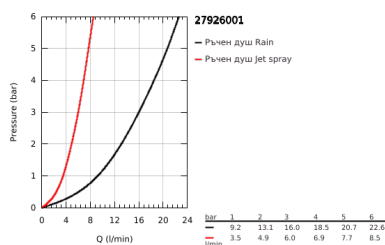

27 926 001 TEMPESTA 100 ДУШ ГАРНИТУРА С 2 ВИДА СТРУИ

PRODUCT DESCRIPTION

- Colour: хром
- Състои се от:
 - Ръчен душ Tempesta 100 II (27 597)
 - Тръбно окачване, 600 mm (27 523)
 - Шлаух за душ Relaxaflex 1750 mm (28 154)
 - GROHE EasyReach поставка (27 596)
 - GROHE DreamSpray перфектна струя
 - GROHE LongLife хромирано покритие
 - GROHE SpeedClean - система против натрупване на варовик
 - Inner WaterGuide - изолирано покритие
 - Силиконов пръстен, защитава душа от нараняване при падане
 - подходящ за проточен бойлер