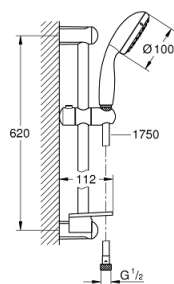

27 926 001 TEMPESTA 100 ДУШ ГАРНИТУРА С 2 ВИДА СТРУИ

PRODUCT DESCRIPTION

- Colour: хром
- Състои се от:
 - Ръчен душ Tempesta 100 II (27 597)
 - Тръбно окачване, 600 mm (27 523)
 - Шлаух за душ Relaxaflex 1750 mm (28 154)
 - GROHE EasyReach поставка (27 596)
 - GROHE DreamSpray перфектна струя
 - GROHE LongLife хромирано покритие
 - GROHE SpeedClean - система против натрупване на варовик
 - Inner WaterGuide - изолирано покритие
 - Силиконов пръстен, защитава душа от нараняване при падане
 - подходящ за проточен бойлер

27 926 001 **TEMPESTA 100 ДУШ ГАРНИТУРА С 2 ВИДА СТРУИ**

SPARE PARTS, март 2017 – now

1: Държач за тръбно окачване (Spare part-nr. 48098000)

2: Регулируем елемент (Spare part-nr. 48099000)

3: Филтър (Spare part-nr. 0700200M)

4: Поставка GROHE EasyReach (Spare part-nr. 27596000)

5: Подложна шайба (Spare part-nr. 48051000)*

* Optional accessories