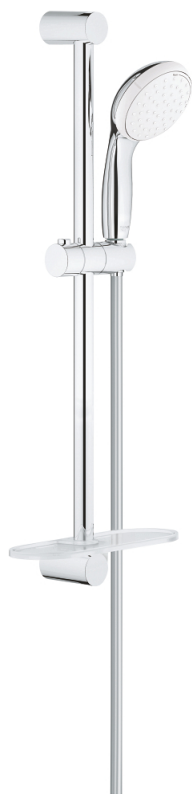

27 926 001 TEMPESTA 100 ДУШ ГАРНИТУРА С 2 ВИДА СТРУИ

PRODUCT DESCRIPTION

- Colour: хром
- Състои се от:
 - Ръчен душ Tempesta 100 II (27 597)
 - Тръбно окачване, 600 mm (27 523)
 - Шлаух за душ Relaxaflex 1750 mm (28 154)
 - GROHE EasyReach поставка (27 596)
 - GROHE DreamSpray перфектна струя
 - GROHE LongLife хромирано покритие
 - GROHE SpeedClean - система против натрупване на варовик
 - Inner WaterGuide - изолирано покритие
 - Силиконов пръстен, защитава душа от нараняване при падане
 - подходящ за проточен бойлер

27 926 001 **TEMPESTA 100 ДУШ ГАРНИТУРА С 2 ВИДА СТРУИ**

SPARE PARTS, март 2017 – now

1: Държач за тръбно окачване (Spare part-nr. 48098000)

2: Регулируем елемент (Spare part-nr. 48099000)

3: Филтър (Spare part-nr. 0700200M)

4: Поставка GROHE EasyReach (Spare part-nr. 27596000)

5: Подложна шайба (Spare part-nr. 48051000)*

* Optional accessories