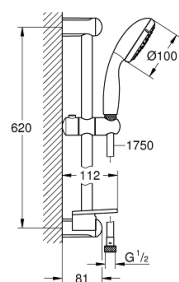

27 927 001 TEMPESTA 100 ДУШ ГАРНИТУРА С ТРЪБНО ОКАЧВАНЕ И 3 СТРУИ

PRODUCT DESCRIPTION

- Colour: хром
- Състои се от:
- Ръчен душ (28 261)
- Тръбно окачване, 600 mm (27 523)
- Шлаух за душ Relaxaflex 1750 mm (28 154)
- GROHE EasyReach поставка (27 596)
- GROHE DreamSpray перфектна струя
- GROHE LongLife хромирано покритие
- GROHE SpeedClean - система против натрупване на варовик
- Inner WaterGuide - изолирано покритие
- Силиконов пръстен, защитава душа от нараняване при падане
- подходящ за проточен бойлер
- Минимално налягане 1 bar.

27 927 001 **TEMPESTA 100 ДУШ ГАРНИТУРА С ТРЪБНО ОКАЧВАНЕ** **И 3 СТРУИ**

SPARE PARTS, март 2017 – now

- 1: Държач за тръбно окачване (Spare part-nr. 48098000)
 - 2: Регулируем елемент (Spare part-nr. 48099000)
 - 3: Филтър (Spare part-nr. 0700200M)
 - 4: Поставка GROHE EasyReach (Spare part-nr. 27596000)
 - 5: Подложна шайба (Spare part-nr. 48051000)*
- * Optional accessories