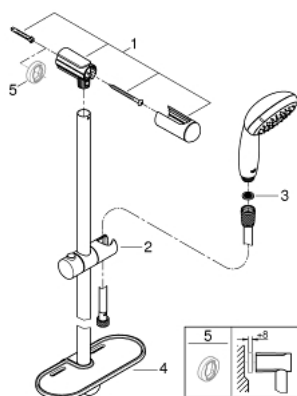

27 927 001 TEMPESTA 100 ДУШ ГАРНИТУРА С ТРЪБНО ОКАЧВАНЕ И 3 СТРУИ

PRODUCT DESCRIPTION

- Colour: хром
- Състои се от:
- Ръчен душ (28 261)
- Тръбно окачване, 600 mm (27 523)
- Шлаух за душ Relaxaflex 1750 mm (28 154)
- GROHE EasyReach поставка (27 596)
- GROHE DreamSpray перфектна струя
- GROHE LongLife хромирано покритие
- GROHE SpeedClean - система против натрупване на варовик
- Inner WaterGuide - изолирано покритие
- Силиконов пръстен, защитава душа от нараняване при падане
- подходящ за проточен бойлер
- Минимално налягане 1 bar.

27 927 001 **TEMPESTA 100 ДУШ ГАРНИТУРА С ТРЪБНО ОКАЧВАНЕ** **И 3 СТРУИ**

SPARE PARTS, март 2017 – now

- 1: Държач за тръбно окачване (Spare part-nr. 48098000)
 - 2: Регулируем елемент (Spare part-nr. 48099000)
 - 3: Филтър (Spare part-nr. 0700200M)
 - 4: Поставка GROHE EasyReach (Spare part-nr. 27596000)
 - 5: Подложна шайба (Spare part-nr. 48051000)*
- * Optional accessories