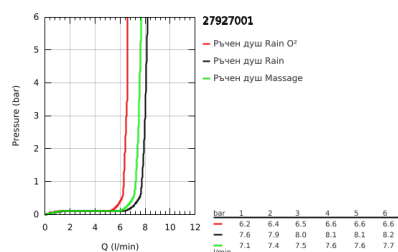

27 927 001 TEMPESTA 100 ДУШ ГАРНИТУРА С ТРЪБНО ОКАЧВАНЕ И 3 СТРУИ

PRODUCT DESCRIPTION

- Colour: хром
- Състои се от:
- Ръчен душ (28 261)
- Тръбно окачване, 600 mm (27 523)
- Шлаух за душ Relaxaflex 1750 mm (28 154)
- GROHE EasyReach поставка (27 596)
- GROHE DreamSpray перфектна струя
- GROHE LongLife хромирано покритие
- GROHE SpeedClean - система против натрупване на варовик
- Inner WaterGuide - изолирано покритие
- Силиконов пръстен, защитава душа от нараняване при падане
- подходящ за проточен бойлер
- Минимално налягане 1 bar.