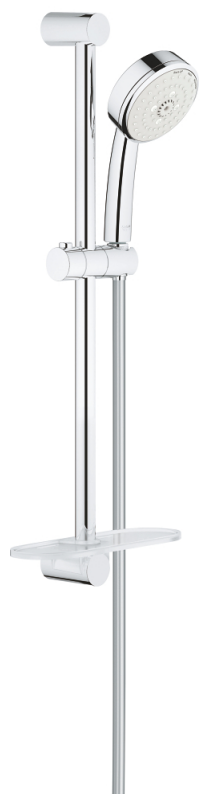

27 929 002 TEMPESTA COSMOPOLITAN 100 ДУШ ГАРНИТУРА С ТРЪБНО ОКАЧВАНЕ И 3 СТРУИ

PRODUCT DESCRIPTION

- Colour: хром
- Състои се от:
- Ръчен душ (27 572)
- Тръбно окачване 600 mm (27 521)
- Шлаух за душ Relexaflex 1750 mm (28 154)
- GROHE EasyReach поставка (27 596)
- GROHE DreamSpray перфектна струя
- GROHE LongLife хромирано покритие
- GROHE SpeedClean - система против натрупване на варовик
- Inner WaterGuide - изолирано покритие
- подходящ за проточен бойлер
- Минимално налягане 1 bar.