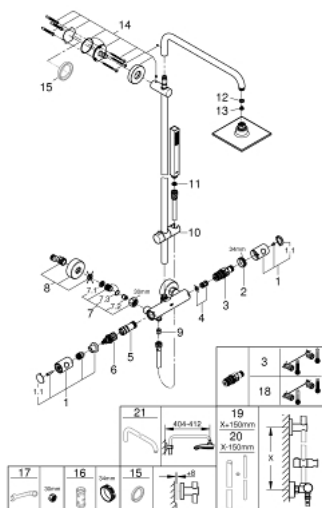

27 932 000 EUPHORIA SYSTEM 150 ДУШ СИСТЕМА С ТЕРМОСТАТ ЗА СТЕНЕН МОНТАЖ

SPARE PARTS, юли 2017 – now

1. 1: Метална ръкохватка 1/2" (Spare part-nr. 47984000)
   - 1.1: Капаче (Spare part-nr. 6458500M)
   - 2: Fitting ring (Spare part-nr. 47743000)
   - 3: Термoeлемент 1/2" (Spare part-nr. 47439000)
   - 4: Buffer (Spare part-nr. 47398000)
   - 5: Water flow (Spare part-nr. 47751000)
   - 6: Аквадимер (Spare part-nr. 12433000)
   - 7: Възвратен клапан (Spare part-nr. 47189000)
   - 7.1: Филтър (Spare part-nr. 0726400M)
   - 7.2: Възвратен клапан (Spare part-nr. 08565000)
   - 7.3: O-ring $\varnothing 17 \times \varnothing 2$ (Spare part-nr. 0305500M)
   - 8: S- Връзка (Spare part-nr. 12662000)
   - 9: Възвратен клапан (Spare part-nr. 08565000)
   - 10: Регулируем елемент (Spare part-nr. 12140000)
   - 11: Филтър (Spare part-nr. 0700200M)
   - 12: Уплътнение $\varnothing 18,5 \times \varnothing 12 \times 2$ (Spare part-nr. 0138900M)
   - 13: Филтър (Spare part-nr. 0676800M)
   - 14: Държач за тръбно окачване (Spare part-nr. 48279000)
   - 15: Подложна шайба (Spare part-nr. 27180000)*
   - 16: Ключ (Spare part-nr. 19332000)*
   - 17: Специален ключ (Spare part-nr. 19377000)*
   - 18: GROHE TurboStat картуш 1/2" (Spare part-nr. 47175000)*
   - 19: Тръба за тръбно окачване (Spare part-nr. 48053000)*
   - 20: Тръба за тръбно окачване (Spare part-nr. 48054000)*
   - 21: Рамо за душ за душ системи (Spare part-nr. 14047000)*
2. Optional accessories