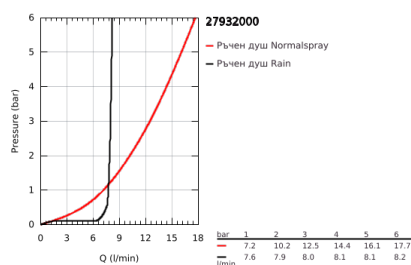

### PRODUCT DESCRIPTION

- Colour: хром
- Състои се от:
  - Хоризонтално, въртящо серамо за душ 450 mm
  - Термостат с аквадимер
  - извършва и превключването между:
    - Струя Rain
    - Душ глава Euphoria Cube 150 (27 705 000)
  - макс. дебит: (при 3 bar): 8 l/min
  - Със сферично закрепване, Ъгъл на завъртане  $\pm 12^\circ$
  - Ръчен душ Euphoria Cube Stick (27 698 000)
  - maximum flow rate (at 3 bar): 12.5 l/min
  - Регулируем елемент
  - Шлаух за душ Silverflex 1750 mm 1/2" x 1/2" (28 388 000)
  - maximum flow rate system (at 3 bar): 12.5 l/min
  - GROHE TurboStat - компактен картуш с восьъчен термоелемент
  - GROHE EcoJoy - технология за намаляване разхода на вода
  - GROHE SafeStop 38°C
- включен GROHE SafeStop Plus температурен ограничител до 43°C
- GROHE DreamSpray перфектна струя
- GROHE LongLife хромирано покритие
- GROHE SpeedClean - система против натрупване на варовик
- Inner WaterGuide - изолирано покритие
- TwistStop функция против усукване
- Подходящ за проточен бойлер от 18 kW/h
- Минимален дебит 5 l/min.
- възможно надграждане: GROHE EasyReach (26 362), продава се отделно