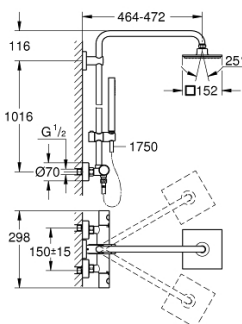

### PRODUCT DESCRIPTION

- Colour: хром
- Състои се от:
  - Хоризонтално, въртящо серамо за душ 450 mm
  - Термостат с аквадимер
  - извършва и превключването между:
    - Струя Rain
    - Душ глава Euphoria Cube 150 (27 705 000)
  - макс. дебит: (при 3 bar): 8 l/min
  - Със сферично закрепване, Ъгъл на завъртане  $\pm 12^\circ$
  - Ръчен душ Euphoria Cube Stick (27 698 000)
  - maximum flow rate (at 3 bar): 12.5 l/min
  - Регулируем елемент
  - Шлаух за душ Silverflex 1750 mm 1/2" x 1/2" (28 388 000)
  - maximum flow rate system (at 3 bar): 12.5 l/min
  - GROHE TurboStat - компактен картуш с восьъчен термоелемент
  - GROHE EcoJoy - технология за намаляване разхода на вода
  - GROHE SafeStop 38°C
- включен GROHE SafeStop Plus температурен ограничител до 43°C
- GROHE DreamSpray перфектна струя
- GROHE LongLife хромирано покритие
- GROHE SpeedClean - система против натрупване на варовик
- Inner WaterGuide - изолирано покритие
- TwistStop функция против усукване
- Подходящ за проточен бойлер от 18 kW/h
- Минимален дебит 5 l/min.
- възможно надграждане: GROHE EasyReach (26 362), продава се отделно