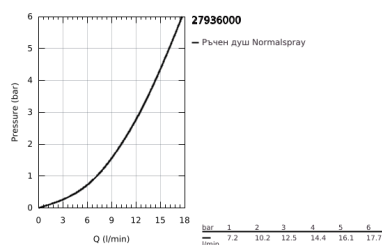

27 936 000 EUPHORIA CUBE ДУШ ГАРНИТУРА

PRODUCT DESCRIPTION

- Colour: хром
- Състои се от:
 - Ръчен душ (27 689 000)
 - Тръбно окачване 600 mm (27 892 000)
 - Шлаух за душ Silverflex 1750 mm 1/2" x 1/2" (28 388 000)
 - GROHE DreamSpray перфектна струя
 - GROHE LongLife хромирано покритие
 - GROHE SpeedClean - система против натрупване на варовик
 - Inner WaterGuide - изолирано покритие
 - подходящ за проточен бойлер
 - Минимално налягане 1 bar.