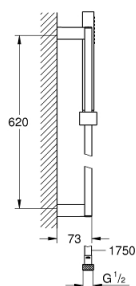

27 936 000 EUPHORIA CUBE ДУШ ГАРНИТУРА

PRODUCT DESCRIPTION

- Colour: хром
- Състои се от:
 - Ръчен душ (27 689 000)
 - Тръбно окачване 600 mm (27 892 000)
 - Шлаух за душ Silverflex 1750 mm 1/2" x 1/2" (28 388 000)
 - GROHE DreamSpray перфектна струя
 - GROHE LongLife хромирано покритие
 - GROHE SpeedClean - система против натрупване на варовик
 - Inner WaterGuide - изолирано покритие
 - подходящ за проточен бойлер
 - Минимално налягане 1 bar.

27 936 000 EUPHORIA CUBE ДУШ ГАРНИТУРА

SPARE PARTS, март 2012 – now

- 1: Регулируем елемент (Spare part-nr. 48180000)
- 2: Държач за тръбно окачване (Spare part-nr. 48179000)
- 3: Филтър (Spare part-nr. 0700200M)
- 4: Подложна шайба (Spare part-nr. 27845000)*