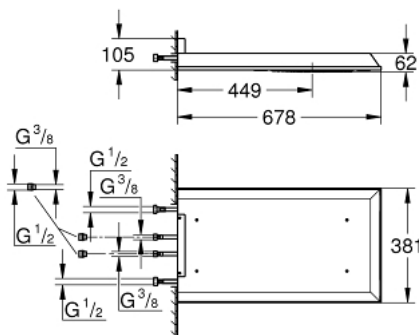

## 27 938 001 RAINSHOWER F-SERIES 15" ДУШ ГЛАВА С 3 СТРУИ

### PRODUCT DESCRIPTION

- Colour: хром
- видове струи: Rain, Вокота Spray, Waterfall и комбинации
- 381 mm (широчина) x 60 mm (височина) x 677 mm (дълбочина)
- Материал: метал
- GROHE DreamSpray перфектна струя
- GROHE LongLife хромирано покритие
- GROHE XL Waterfall – широка струя водопад
- GROHE SpeedClean - система против натрупване на варовик
- Дебит на 1 струя при 3 bar:
- 1 x струя Rain 300 mm: приблизително 20 l/min
- 2 x XL Waterfall: 1 x Waterfall 20 l, 2 x Waterfall 32 l/min
- 4 x Вокота Spray с регулируем ъгълна завъртане 20°: 20 l/min
- Необходимо е тяло за вграждане(26 042 000) – поръчва се отделно
- Душ главата трябва да се контролираот 4 извода

27 938 001 **RAINSHOWER F-SERIES 15" ДУШ ГЛАВА С 3 СТРУИ**

**SPARE PARTS**, март 2012 – now

1: Филтър (Spare part-nr. 48007000)

2: Филтър (Spare part-nr. 47135000)

3: Резервен комплект за душ пита (Spare part-nr. 48348000)