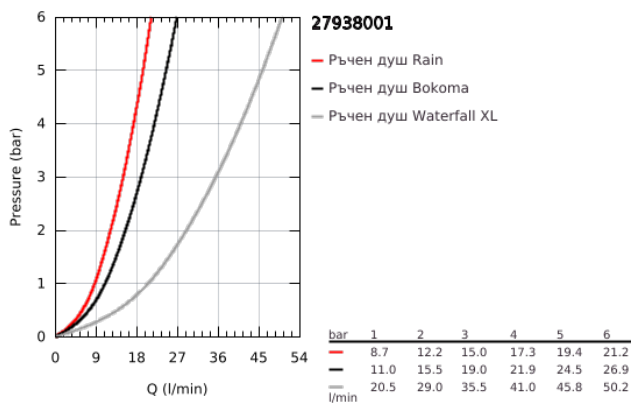

## 27 938 001 RAINSHOWER F-SERIES 15" ДУШ ГЛАВА С 3 СТРУИ

### PRODUCT DESCRIPTION

- Colour: хром
- видове струи: Rain, Вокота Spray, Waterfall и комбинации
- 381 mm (широчина) x 60 mm (височина) x 677 mm (дълбочина)
- Материал: метал
- GROHE DreamSpray перфектна струя
- GROHE LongLife хромирано покритие
- GROHE XL Waterfall – широка струя водопад
- GROHE SpeedClean - система против натрупване на варовик
- Дебит на 1 струя при 3 bar:
- 1 x струя Rain 300 mm: приблизително 20 l/min
- 2 x XL Waterfall: 1 x Waterfall 20 l, 2 x Waterfall 32 l/min
- 4 x Вокота Spray с регулируем ъгълна завъртане 20°: 20 l/min
- Необходимо е тяло за вграждане(26 042 000) – поръчва се отделно
- Душ главата трябва да се контролираот 4 извода