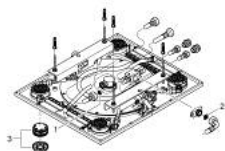

## 27 939 001 RAINSHOWER F-SERIES 15" ДУШ ГЛАВА ЗА ВГРАЖДАНЕ 3 СТРУИ

### PRODUCT DESCRIPTION

- Colour: хром
- видове струи: Rain, Вокота Spray, Waterfall и комбинации
- 381 mm (широчина) x 17 mm (височина) x 456 mm (дължина)
- Материал: метал
- GROHE DreamSpray перфектна струя
- GROHE LongLife хромирано покритие
- GROHE XL Waterfall – широка струя водопад
- GROHE SpeedClean - система против натрупване на варовик
- Дебит на 1 струя при 3 bar:
- 1 x струя Rain 300 mm: приблизително 20 l/min
- 2 x XL Waterfall: 1 x Waterfall 20 l, 2 x Waterfall 32 l/min
- 4 x Вокота Spray с регулируем ъгълна завъртане 20°: 20 l/min
- Душ главата трябва да се контролираот 4 извода

## 27 939 001 RAINSHOWER F-SERIES 15" ДУШ ГЛАВА ЗА ВГРАЖДАНЕ 3 СТРУИ

**SPARE PARTS**, март 2012 – now

1: Филтър (Spare part-nr. 48007000)

2: Филтър (Spare part-nr. 47135000)

3: Резервен комплект за душ пита (Spare part-nr. 48348000)