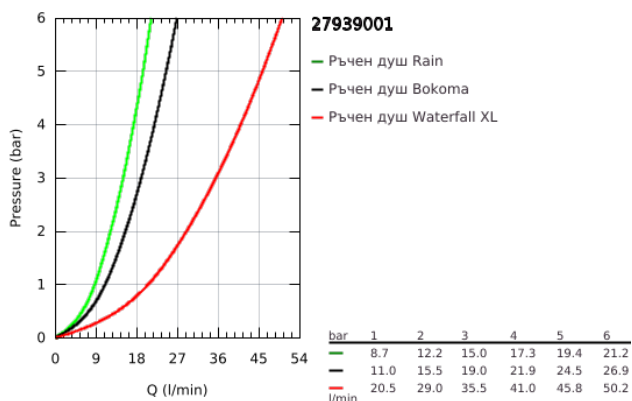

## 27 939 001 RAINSHOWER F-SERIES 15" ДУШ ГЛАВА ЗА ВГРАЖДАНЕ 3 СТРУИ

### PRODUCT DESCRIPTION

- Colour: хром
- видове струи: Rain, Вокота Spray, Waterfall и комбинации
- 381 mm (широчина) x 17 mm (височина) x 456 mm (дължина)
- Материал: метал
- GROHE DreamSpray перфектна струя
- GROHE LongLife хромирано покритие
- GROHE XL Waterfall – широка струя водопад
- GROHE SpeedClean - система против натрупване на варовик
- Дебит на 1 струя при 3 bar:
- 1 x струя Rain 300 mm: приблизително 20 l/min
- 2 x XL Waterfall: 1 x Waterfall 20 l, 2 x Waterfall 32 l/min
- 4 x Вокота Spray с регулируем ъгълна завъртане 20°: 20 l/min
- Душ главата трябва да се контролираот 4 извода