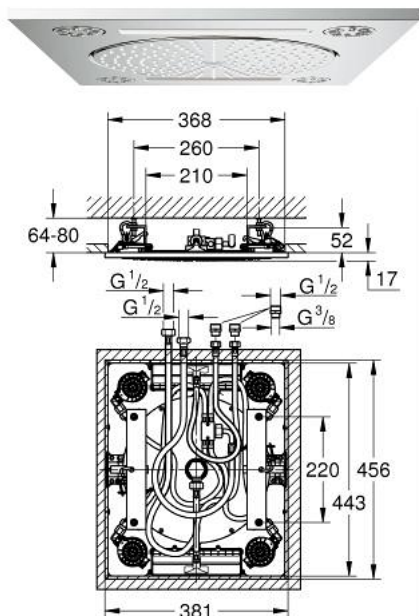

## 27 939 001 RAINSHOWER F-SERIES 15" ДУШ ГЛАВА ЗА ВГРАЖДАНЕ 3 СТРУИ

### PRODUCT DESCRIPTION

- Colour: хром
- видове струи: Rain, Вокота Spray, Waterfall и комбинации
- 381 mm (широчина) x 17 mm (височина) x 456 mm (дължина)
- Материал: метал
- GROHE DreamSpray перфектна струя
- GROHE LongLife хромирано покритие
- GROHE XL Waterfall – широка струя водопад
- GROHE SpeedClean - система против натрупване на варовик
- Дебит на 1 струя при 3 bar:
- 1 x струя Rain 300 mm: приблизително 20 l/min
- 2 x XL Waterfall: 1 x Waterfall 20 l, 2 x Waterfall 32 l/min
- 4 x Вокота Spray с регулируем ъгълна завъртане 20°: 20 l/min
- Душ главата трябва да се контролираот 4 извода

## 27 939 001 RAINSHOWER F-SERIES 15" ДУШ ГЛАВА ЗА ВГРАЖДАНЕ 3 СТРУИ

**SPARE PARTS**, март 2012 – now

1: Филтър (Spare part-nr. 48007000)

2: Филтър (Spare part-nr. 47135000)

3: Резервен комплект за душ пита (Spare part-nr. 48348000)