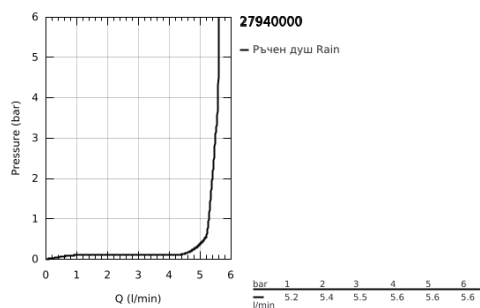

27 940 000 VITALIO START 100 РЪЧЕН ДУШ С 1 СТРУЯ

PRODUCT DESCRIPTION

- Colour: хром
- Струя Rain
- 5,7 l/min. дебитен ограничител
- GROHE DreamSpray перфектна струя
- GROHE LongLife хромирано покритие
- GROHE SpeedClean - система против натрупване на варовик
- Inner WaterGuide - изолирано покритие
- Силиконов пръстен, защитава душа от нараняване при падане
- подходящ за проточен бойлер
- Универсална система за монтаж, подходяща за всички стандартни шлангове
- Минимално налягане 1 bar.