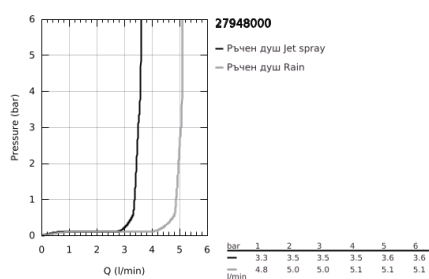

27 948 000 VITALIO START 100 ДУШ ГАРНИТУРА С 2 ВИДА СТРУИ

PRODUCT DESCRIPTION

- Colour: хром
- Състои се от:
 - Vitalio Start 110 hand shower 2 sprays (27 946)
 - тръбно окачване Vitalio Universal 600 mm (27 724)
 - шлайх VitalioFlex Trend 1750 mm 1/2" x 1/2" (28 742)
- 5,7 l/min. дебитен ограничител
- GROHE DreamSpray перфектна струя
- GROHE LongLife хромирано покритие
- Flexible Installation - (регулиране на горната скоба, за да се използват съществуващи дупки)
- GROHE SpeedClean - система против натрупване на варовик
- Inner WaterGuide - изолирано покритие
- Силиконов пръстен, защитава душа от нараняване при падане
- suitable for screwing (including screws and dowels) or gluing (GROHE QuickGlue S2 41 245 000 sold separately)
- поддадената издръжливост е ориентиловъчна и зависи от материала, на който се поставя
- издържа натоварване до 20 kg
- подходящ за проточен бойлер
- Минимално налягане 1 bar.