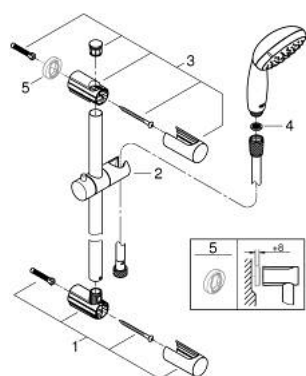

27 948 000 VITALIO START 100 ДУШ ГАРНИТУРА С 2 ВИДА СТРУИ

PRODUCT DESCRIPTION

- Colour: хром
- Състои се от:
 - Vitalio Start 110 hand shower 2 sprays (27 946)
 - тръбно окачване Vitalio Universal 600 mm (27 724)
 - шлайх VitalioFlex Trend 1750 mm 1/2" x 1/2" (28 742)
- 5,7 l/min. дебитен ограничител
- GROHE DreamSpray перфектна струя
- GROHE LongLife хромирано покритие
- Flexible Installation - (регулиране на горната скоба, за да се използват съществуващи дупки)
- GROHE SpeedClean - система против натрупване на варовик
- Inner WaterGuide - изолирано покритие
- Силиконов пръстен, защитава душа от нараняване при падане
- suitable for screwing (including screws and dowels) or gluing (GROHE QuickGlue S2 41 245 000 sold separately)
- поддадената издръжливост е ориентиловъчна и зависи от материала, на който се поставя
- издържа натоварване до 20 kg
- подходящ за проточен бойлер
- Минимално налягане 1 bar.

27 948 000 VITALIO START 100 ДУШ ГАРНИТУРА С 2 ВИДА СТРУИ

SPARE PARTS, март 2012 – now

1: Държач за тръбно окачване (Spare part-nr. 48095000)

2: Регулируем елемент (Spare part-nr. 12140000)

3: Държач за тръбно окачване (Spare part-nr. 48097000)

4: Филтър (Spare part-nr. 0700200M)

5: Подложна шайба (Spare part-nr. 48051000)*

* Optional accessories