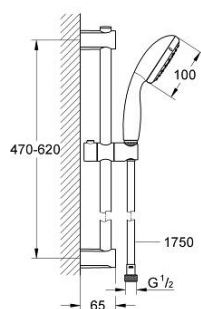

27 948 000 VITALIO START 100 ДУШ ГАРНИТУРА С 2 ВИДА СТРУИ

PRODUCT DESCRIPTION

- Colour: хром
- Състои се от:
 - Vitalio Start 110 hand shower 2 sprays (27 946)
 - тръбно окачване Vitalio Universal 600 mm (27 724)
 - шлайх VitalioFlex Trend 1750 mm 1/2" x 1/2" (28 742)
- 5,7 l/min. дебитен ограничител
- GROHE DreamSpray перфектна струя
- GROHE LongLife хромирано покритие
- Flexible Installation - (регулиране на горната скоба, за да се използват съществуващи дупки)
- GROHE SpeedClean - система против натрупване на варовик
- Inner WaterGuide - изолирано покритие
- Силиконов пръстен, защитава душа от нараняване при падане
- suitable for screwing (including screws and dowels) or gluing (GROHE QuickGlue S2 41 245 000 sold separately)
- поддадената издръжливост е ориентиловъчна и зависи от материала, на който се поставя
- издържа натоварване до 20 kg
- подходящ за проточен бойлер
- Минимално налягане 1 bar.

27 948 000 VITALIO START 100 ДУШ ГАРНИТУРА С 2 ВИДА СТРУИ

SPARE PARTS, март 2012 – now

1: Държач за тръбно окачване (Spare part-nr. 48095000)

2: Регулируем елемент (Spare part-nr. 12140000)

3: Държач за тръбно окачване (Spare part-nr. 48097000)