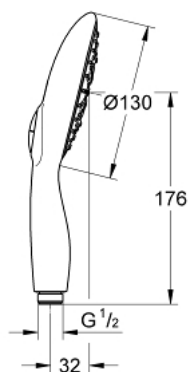

27 962 000 POWER&SOUL 130 РЪЧЕН ДУШ С 4+ СТРУИ

PRODUCT DESCRIPTION

- Colour: хром
- видове струи: GROHE Rain O², Rain, Bokoma Spray, Jet
- Състои се от:
- Ръчен душ Power&Soul 130 (27 673 000)
- Калъф за пътуване
- GROHE DreamSpray перфектна струя
- GROHE One-Click Showeringизбор на струя чрез натискане на бутон
- GROHE LongLife хромирано покритие
- GROHE SpeedClean - система против натрупване на варовик
- Inner WaterGuide - изолирано покритие
- Универсална система за монтаж, подходяща за всички стандартни шлаухове
- подходящ за проточен бойлер

Pure Freude
an Wasser

27 962 000 **POWER&SOUL 130 РЪЧЕН ДУШ С 4+ СТРУИ**

SPARE PARTS, април 2012 – now

1: Филтър (Spare part-nr. 0700200M)