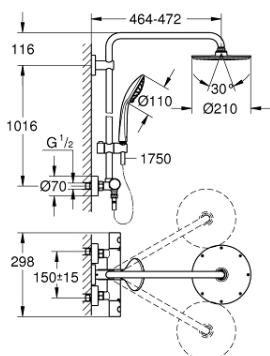

27 964 000 EUPHORIA SYSTEM 210 ДУШ СИСТЕМА С ТЕРМОСТАТ

PRODUCT DESCRIPTION

- Colour: хром
- Състои се от:
  - Горизонтално, въртящо серамо за душ 450 mm
  - Термостат с аквадимер
  - извършва и превключването между:
    - Душ глава Rainshower Cosmopolitan 210(28 368 000)
    - Струя Rain
    - max. дебит при (3 bar.) 16 l/min
  - Със сферично закрепване
  - завъртане на $\pm 15^\circ$
  - Ръчен душ Euphoria 110 Massage (27 221 000)
  - видове струи: Rain, Massage, SmartRain
  - maximum flow rate (at 3 bar): 15.5 l/min
  - Регулируем елемент
  - Шлаух за душ Silverflex 1750 mm 1/2" x 1/2" (28 388 000)
  - maximum flow rate system (at 3 bar): 16 l/min
  - Минимален дебит 5 l/min.
  - GROHE TurboStat - компактен картуш с осъщен термoeлемент
  - GROHE SafeStop 38°C
- включен GROHE SafeStop Plus температурен ограничител до 43°C
- GROHE MetalGrip – метални ръкохваткис ергономична форма
- GROHE DreamSpray перфектна струя
- GROHE LongLife хромирано покритие
- GROHE SpeedClean - система против натрупване на варовик
- Inner WaterGuide - изолирано покритие
- TwistStop функция против усукване
- Подходящ за проточен бойлер от 18 kW/h
- възможно надграждане: GROHE EasyReach (26 362), продава се отделно