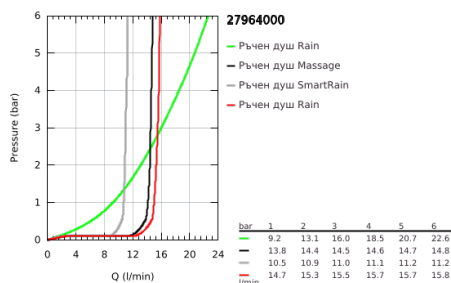

27 964 000 EUPHORIA SYSTEM 210 ДУШ СИСТЕМА С ТЕРМОСТАТ

PRODUCT DESCRIPTION

- Colour: хром
- Състои се от:
 - Горизонтално, въртящо серамо за душ 450 mm
 - Термостат с аквадимер
 - извършва и превключването между:
 - Душ глава Rainshower Cosmopolitan 210(28 368 000)
 - Струя Rain
 - max. дебит при (3 bar.) 16 l/min
 - Със сферично закрепване
 - завъртане на $\pm 15^\circ$
 - Ръчен душ Euphoria 110 Massage (27 221 000)
 - видове струи: Rain, Massage, SmartRain
 - maximum flow rate (at 3 bar): 15.5 l/min
 - Регулируем елемент
 - Шлаух за душ Silverflex 1750 mm 1/2" x 1/2" (28 388 000)
 - maximum flow rate system (at 3 bar): 16 l/min
 - Минимален дебит 5 l/min.
 - GROHE TurboStat - компактен картуш с осъщен термoeлемент
 - GROHE SafeStop 38°C
- включен GROHE SafeStop Plus температурен ограничител до 43°C
- GROHE MetalGrip – метални ръкохваткис ергономична форма
- GROHE DreamSpray перфектна струя
- GROHE LongLife хромирано покритие
- GROHE SpeedClean - система против натрупване на варовик
- Inner WaterGuide - изолирано покритие
- TwistStop функция против усукване
- Подходящ за проточен бойлер от 18 kW/h
- възможно надграждане: GROHE EasyReach (26 362), продава се отделно