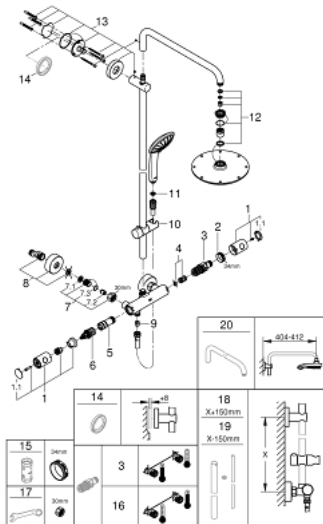

27 964 000 EUPHORIA SYSTEM 210 ДУШ СИСТЕМА С ТЕРМОСТАТ

SPARE PARTS, юли 2017 – now

- 1: Метална ръкохватка 1/2" (Spare part-nr. 47984000)
 - 1.1: Капаче (Spare part-nr. 6458500M)
 - 2: Fitting ring (Spare part-nr. 47743000)
 - 3: Термоелемент 1/2" (Spare part-nr. 47439000)
 - 4: Buffer (Spare part-nr. 47398000)
 - 5: Water flow (Spare part-nr. 47751000)
 - 6: Аквадимер (Spare part-nr. 12433000)
 - 7: Възвратен клапан (Spare part-nr. 47189000)
 - 7.1: Филтър (Spare part-nr. 0726400M)
 - 7.2: Възвратен клапан (Spare part-nr. 08565000)
 - 7.3: O-ring $\varnothing 17 \times \varnothing 2$ (Spare part-nr. 0305500M)
 - 8: S- Връзка (Spare part-nr. 12662000)
 - 9: Възвратен клапан (Spare part-nr. 08565000)
 - 10: Регулируем елемент (Spare part-nr. 12140000)
 - 11: Филтър (Spare part-nr. 0700200M)
 - 12: Spare part set (Spare part-nr. 45933000)
 - 13: Държач за тръбно окачване (Spare part-nr. 48279000)
 - 14: Подложна шайба (Spare part-nr. 27180000)*
 - 15: Ключ (Spare part-nr. 19332000)*
 - 16: GROHE TurboStat картуш 1/2" (Spare part-nr. 47175000)*
 - 17: Специален ключ (Spare part-nr. 19377000)*
 - 18: Тръба за тръбно окачване (Spare part-nr. 48053000)*
 - 19: Тръба за тръбно окачване (Spare part-nr. 48054000)*
 - 20: Рамо за душ за душ системи (Spare part-nr. 14047000)*
- * Optional accessories