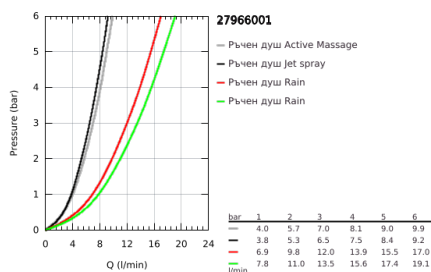

27 966 001 RAINSHOWER SMARTACTIVE 310 ДУШ СИСТЕМА С ТЕРМОСТАТ

PRODUCT DESCRIPTION

- Colour: хром
- Състои се от:
 - Горизонтално, въртящо серамо за душ 450 mm
 - Термостат с аквадимер
 - извършва и превключването между:
 - Rainshower Cosmopolitan 310 head shower
 - макс. дебит (при 3 bar): 13.5 l/min
 - Материал: метал
 - Със сферично закрепване
 - завъртане на $\pm 15^\circ$
 - Rainshower SmartActive 130 hand shower 3 sprays
 - maximum flow rate (at 3 bar): 12 l/min
 - Регулируем елемент
 - Silverflex shower hose 1750 mm
 - GROHE TurboStat - компактен картуш с восьъчен термоелемент
 - GROHE SafeStop 38°C
- включен GROHE SafeStop Plus температурен ограничител до 43°C
- GROHE CoolTouch – без риск от изгаряне
- GROHE DreamSpray перфектна струя
- GROHE SmartTip - избирате душ струята, чрез едно натискане на бутона
- GROHE LongLife хромирано покритие
- Flexible Installation - (регулиране на горната скоба, за да се използват съществуващи дупки)
- GROHE SpeedClean - система против натрупване на варовик
- Подходящ за проточен бойлер от 18 kW/h
- Минимален дебит 5 l/min.