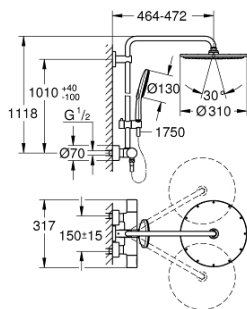

27 966 001 RAINSHOWER SMARTACTIVE 310 ДУШ СИСТЕМА С ТЕРМОСТАТ

PRODUCT DESCRIPTION

- Colour: хром
- Състои се от:
  - Горизонтално, въртящо серамо за душ 450 mm
  - Термостат с аквадимер
  - извършва и превключването между:
    - Rainshower Cosmopolitan 310 head shower
    - макс. дебит (при 3 bar): 13.5 l/min
  - Материал: метал
  - Със сферично закрепване
  - завъртане на $\pm 15^\circ$
  - Rainshower SmartActive 130 hand shower 3 sprays
  - maximum flow rate (at 3 bar): 12 l/min
  - Регулируем елемент
  - Silverflex shower hose 1750 mm
  - GROHE TurboStat - компактен картуш с восьъчен термоелемент
  - GROHE SafeStop 38°C
- включен GROHE SafeStop Plus температурен ограничител до 43°C
- GROHE CoolTouch – без риск от изгаряне
- GROHE DreamSpray перфектна струя
- GROHE SmartTip - избирате душ струята, чрез едно натискане на бутона
- GROHE LongLife хромирано покритие
- Flexible Installation - (регулиране на горната скоба, за да се използват съществуващи дупки)
- GROHE SpeedClean - система против натрупване на варовик
- Подходящ за проточен бойлер от 18 kW/h
- Минимален дебит 5 l/min.