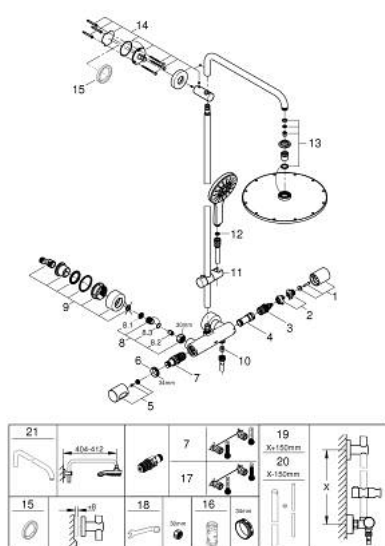

27 966 001 RAINSHOWER SMARTACTIVE 310 ДУШ СИСТЕМА С ТЕРМОСТАТ

SPARE PARTS, август 2018 – now

- 1: Aquadimmer handle (Spare part-nr. 47804000)
- 2: Stop (Spare part-nr. 47723000)
- 3: Аквадимер (Spare part-nr. 47364000)
- 4: Water flow (Spare part-nr. 47887000)
- 5: Ръкохватка за контрол на температурата (Spare part-nr. 47811000)
- 6: Fitting ring (Spare part-nr. 47743000)
- 7: Термoeлемент 1/2" (Spare part-nr. 47439000)
- 8: Възвратен клапан (Spare part-nr. 47189000)
- 8.1: Филтър (Spare part-nr. 0726400M)
- 8.2: Възвратен клапан (Spare part-nr. 08565000)
- 8.3: O-ring ø 17 x ø 2 (Spare part-nr. 0305500M)
- 9: S- Връзка (Spare part-nr. 12693000)
- 10: Възвратен клапан (Spare part-nr. 08565000)
- 11: Регулируем елемент (Spare part-nr. 12140000)
- 12: Филтър (Spare part-nr. 0700200M)
- 13: Spare part set (Spare part-nr. 45933000)
- 14: Държач за тръбно окачване (Spare part-nr. 48279000)
- 15: Подложна шайба (Spare part-nr. 27180000)*
- 16: Ключ (Spare part-nr. 19332000)*
- 17: GROHE TurboStat картуш 1/2" (Spare part-nr. 47175000)*
- 18: Специален ключ (Spare part-nr. 19377000)*
- 19: Тръба за тръбно окачване (Spare part-nr. 48053000)*
- 20: Тръба за тръбно окачване (Spare part-nr. 48054000)*
- 21: Рамо за душ за душ системи (Spare part-nr. 14047000)*