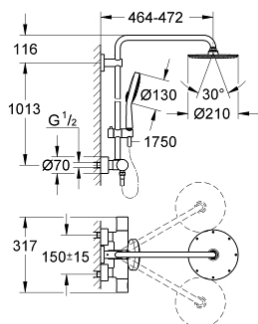

### PRODUCT DESCRIPTION

- Colour: хром
- Състои се от:
  - Хоризонтално, въртящо серамо за душ 450 mm
  - Термостат с аквадимер
  - извършва и превключването между:
    - Душ глава Rainshower Cosmopolitan 210
    - Материал: метал
    - Със сферично закрепване
    - завъртане на  $\pm 15^\circ$
  - Ръчен душ Power&Soul Cosmopolitan 130
  - Регулируем елемент
  - Шлаух за душ Silverflex 1750 mm 1/2" x 1/2" (28 388 000)
  - 7,6 л/мин дебитен ограничител
  - GROHE TurboStat - компактен картуш с восьъчен термоелемент
  - GROHE SafeStop 38°C
- включен GROHE SafeStop Plus температурен ограничител до 43°C
- GROHE CoolTouch
- GROHE DreamSpray перфектна струя
- GROHE One-Click Showering избор на струя чрез натискане на бутон
- GROHE LongLife хромирано покритие
- GROHE SpeedClean - система против натрупване на варовик
- Inner WaterGuide - изолирано покритие
- Подходящ за проточен бойлер от 18 kW/h