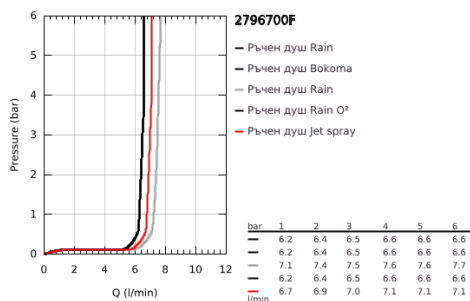

### PRODUCT DESCRIPTION

- Colour: хром
- Състои се от:
  - Хоризонтално, въртящо серамо за душ 450 mm
  - Термостат с аквадимер
  - извършва и превключването между:
    - Душ глава Rainshower Cosmopolitan 210
    - Материал: метал
    - Със сферично закрепване
    - завъртане на  $\pm 15^\circ$
  - Ръчен душ Power&Soul Cosmopolitan 130
  - Регулируем елемент
  - Шлаух за душ Silverflex 1750 mm 1/2" x 1/2" (28 388 000)
  - 7,6 л/мин дебитен ограничител
  - GROHE TurboStat - компактен картуш с восьъчен термоелемент
  - GROHE SafeStop 38°C
- включен GROHE SafeStop Plus температурен ограничител до 43°C
- GROHE CoolTouch
- GROHE DreamSpray перфектна струя
- GROHE One-Click Showering избор на струя чрез натискане на бутон
- GROHE LongLife хромирано покритие
- GROHE SpeedClean - система против натрупване на варовик
- Inner WaterGuide - изолирано покритие
- Подходящ за проточен бойлер от 18 kW/h