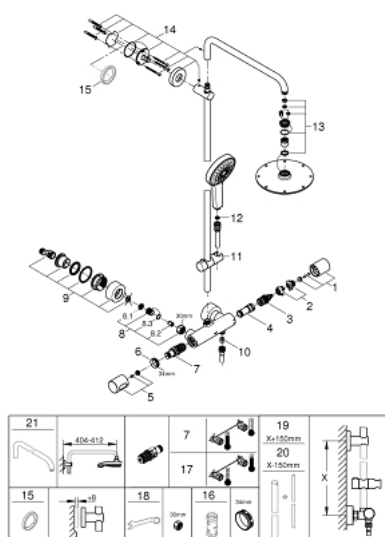

27 967 00F RAINSHOWER SYSTEM 210 ДУШ СИСТЕМА С ТЕРМОСТАТ

SPARE PARTS, октомври 2018 – now

- 1: Aquadimmer handle (Spare part-nr. 47804000)
- 2: Stop (Spare part-nr. 47723000)
- 3: Аквадимер (Spare part-nr. 47364000)
- 4: Water flow (Spare part-nr. 47887000)
- 5: Ръкохватка за контрол на температурата (Spare part-nr. 47811000)
- 6: Fitting ring (Spare part-nr. 47743000)
- 7: Термoeлемент 1/2" (Spare part-nr. 47439000)
- 8: Възвратен клапан (Spare part-nr. 47189000)
- 8.1: Филтър (Spare part-nr. 0726400M)
- 8.2: Възвратен клапан (Spare part-nr. 08565000)
- 8.3: O-ring $\varnothing 17 \times \varnothing 2$ (Spare part-nr. 0305500M)
- 9: S- Връзка (Spare part-nr. 12693000)
- 10: Възвратен клапан (Spare part-nr. 08565000)
- 11: Регулируем елемент (Spare part-nr. 12140000)
- 12: Филтър (Spare part-nr. 0700200M)
- 13: Spare part set (Spare part-nr. 48469000)
- 14: Държач за тръбно окачване (Spare part-nr. 48279000)
- 15: Подложна шайба (Spare part-nr. 27180000)*
- 16: Ключ (Spare part-nr. 19332000)*
- 17: GROHE TurboStat картуш 1/2" (Spare part-nr. 47175000)*
- 18: Специален ключ (Spare part-nr. 19377000)*
- 19: Тръба за тръбно окачване (Spare part-nr. 48053000)*
- 20: Тръба за тръбно окачване (Spare part-nr. 48054000)*
- 21: Рамо за душ за душ системи (Spare part-nr. 14047000)*

* Optional accessories