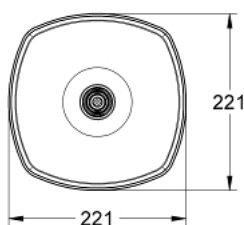

27 974 IG0 GRANDERA 210 ДУШ ГЛАВА С 1 СТРУЯ

PRODUCT DESCRIPTION

- Colour: хром / злато
- Струя Rain
- 221 x 221 mm
- Материал: метал
- Със сферично закрепване
- завъртане на $\pm 15^\circ$
- Свързваща резба $\frac{1}{2}$ "
- GROHE DreamSpray перфектна струя
- GROHE LongLife хромирано покритие
- GROHE SpeedClean - система против натрупване на варовик
- подходящ за проточен бойлер
- Минимално налягане 1 bar.

27 974 IG0 **GRANDERA 210 ДУШ ГЛАВА С 1 СТРУЯ**

SPARE PARTS, август 2012 – now

1: Spare part set (Spare part-nr. 45933000)