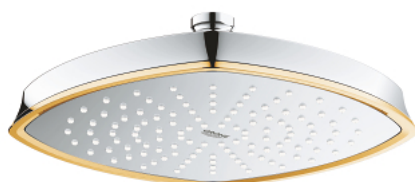

27 974 IG0 GRANDERA 210 ДУШ ГЛАВА С 1 СТРУЯ

PRODUCT DESCRIPTION

- Colour: хром / злато
- Струя Rain
- 221 x 221 mm
- Материал: метал
- Със сферично закрепване
- завъртане на $\pm 15^\circ$
- Свързваща резба $\frac{1}{2}$ "
- GROHE DreamSpray перфектна струя
- GROHE LongLife хромирано покритие
- GROHE SpeedClean - система против натрупване на варовик
- подходящ за проточен бойлер
- Минимално налягане 1 bar.

27 974 IG0 **GRANDERA 210 ДУШ ГЛАВА С 1 СТРУЯ**

SPARE PARTS, август 2012 – now

1: Spare part set (Spare part-nr. 45933000)