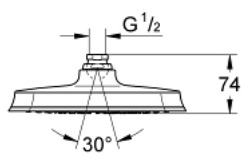

27 974 IG0 GRANDERA 210 ДУШ ГЛАВА С 1 СТРУЯ

PRODUCT DESCRIPTION

- Colour: хром / злато
- Струя Rain
- 221 x 221 mm
- Материал: метал
- Със сферично закрепване
- завъртане на $\pm 15^\circ$
- Свързваща резба $\frac{1}{2}$ "
- GROHE DreamSpray перфектна струя
- GROHE LongLife хромирано покритие
- GROHE SpeedClean - система против натрупване на варовик
- подходящ за проточен бойлер
- Минимално налягане 1 bar.

27 974 IG0 **GRANDERA 210 ДУШ ГЛАВА С 1 СТРУЯ**

SPARE PARTS, август 2012 – now

1: Spare part set (Spare part-nr. 45933000)