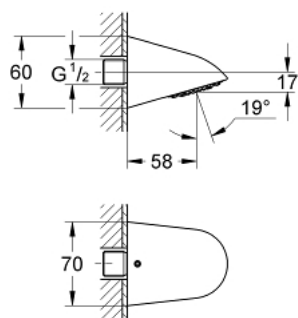

28 002 000 RELEXA 70 ДУШ ГЛАВА SPORT

PRODUCT DESCRIPTION

- Colour: хром
- Ниска емисия за аерозол
- Тежък лят чучур
- Осигурена против кражба
- Свързваща резба 1/2"
- Издаденост 58 mm
- Дебитен ограничител на 9 l/min. и 12 l/min.
- GROHE DreamSpray перфектна струя
- GROHE LongLife хромирано покритие
- GROHE SpeedClean - система против натрупване на варовик
- Inner WaterGuide - изолирано покритие
- Тип Е
- Изпразнител
- Минимално налягане 1 bar.

28 002 000 RELEXA 70 ДУШ ГЛАВА SPORT

SPARE PARTS, юни 2008 – now

- 1: Spray faceplate (Spare part-nr. 48011000)
- 2: Flow limiter (Spare part-nr. 4211400M)
- 3: Flow limiter (Spare part-nr. 4211500M)