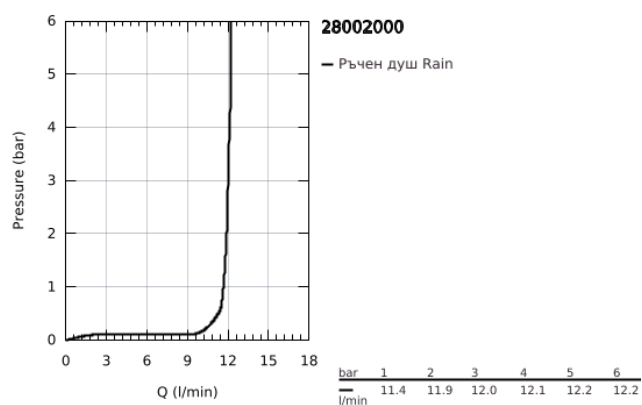

28 002 000 RELEXA 70 ДУШ ГЛАВА SPORT

PRODUCT DESCRIPTION

- Colour: хром
- Ниска емисия за аерозол
- Тежък лят чучур
- Осигурена против кражба
- Свързваща резба 1/2"
- Издаденост 58 mm
- Дебитен ограничител на 9 l/min. и 12 l/min.
- GROHE DreamSpray перфектна струя
- GROHE LongLife хромирано покритие
- GROHE SpeedClean - система против натрупване на варовик
- Inner WaterGuide - изолирано покритие
- Тип Е
- Изпразнител
- Минимално налягане 1 bar.

28 002 000 RELEXA 70 ДУШ ГЛАВА SPORT

SPARE PARTS, юни 2008 – now

- 1: Spray faceplate (Spare part-nr. 48011000)
- 2: Flow limiter (Spare part-nr. 4211400M)
- 3: Flow limiter (Spare part-nr. 4211500M)