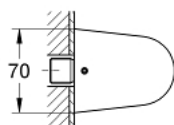

28 002 000 RELEXA 70 ДУШ ГЛАВА SPORT

PRODUCT DESCRIPTION

- Colour: хром
- Ниска емисия за аерозол
- Тежък лят чучур
- Осигурена против кражба
- Свързваща резба 1/2"
- Издаденост 58 mm
- Дебитен ограничител на 9 l/min. и 12 l/min.
- GROHE DreamSpray перфектна струя
- GROHE LongLife хромирано покритие
- GROHE SpeedClean - система против натрупване на варовик
- Inner WaterGuide - изолирано покритие
- Тип Е
- Изпразнител
- Минимално налягане 1 bar.

28 002 000 RELEXA 70 ДУШ ГЛАВА SPORT

SPARE PARTS, юни 2008 – now

- 1: Spray faceplate (Spare part-nr. 48011000)
- 2: Flow limiter (Spare part-nr. 4211400M)
- 3: Flow limiter (Spare part-nr. 4211500M)