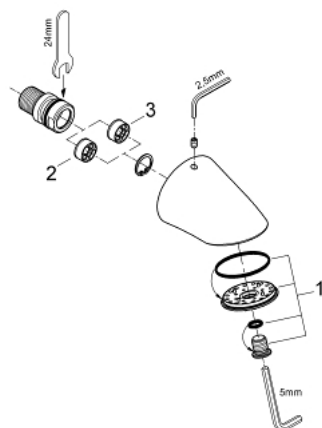

28 002 000 RELEXA 70 ДУШ ГЛАВА SPORT

PRODUCT DESCRIPTION

- Colour: хром
- Ниска емисия за аерозол
- Тежък лят чучур
- Осигурена против кражба
- Свързваща резба 1/2"
- Издаденост 58 mm
- Дебитен ограничител на 9 l/min. и 12 l/min.
- GROHE DreamSpray перфектна струя
- GROHE LongLife хромирано покритие
- GROHE SpeedClean - система против натрупване на варовик
- Inner WaterGuide - изолирано покритие
- Тип Е
- Изпразнител
- Минимално налягане 1 bar.

28 002 000 RELEXA 70 ДУШ ГЛАВА SPORT

SPARE PARTS, юни 2008 – now

- 1: Spray faceplate (Spare part-nr. 48011000)
- 2: Flow limiter (Spare part-nr. 4211400M)
- 3: Flow limiter (Spare part-nr. 4211500M)