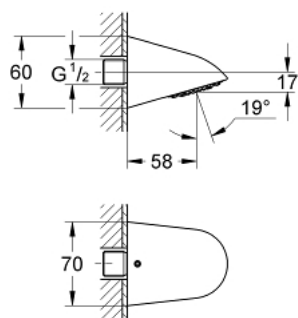

28 002 00D RELEXA 70 ДУШ ГЛАВА SPORT

PRODUCT DESCRIPTION

- Colour: хром
- Ниска емисия за аерозол
- Тежък лят чучур
- Осигурена против кражба
- Свързваща резба 1/2"
- Издаденост 58 mm
- GROHE EcoJoy 7,6 l/мин дебитен ограничител
- GROHE DreamSpray перфектна струя
- GROHE LongLife хромирано покритие
- GROHE SpeedClean - система против натрупване на варовик
- Inner WaterGuide - изолирано покритие
- Тип E
- Изпразнител
- Минимално налягане 1 bar.