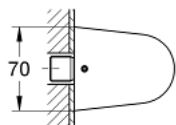

28 002 00D RELEXA 70 ДУШ ГЛАВА SPORT

PRODUCT DESCRIPTION

- Colour: хром
- Ниска емисия за аерозол
- Тежък лят чучур
- Осигурена против кражба
- Свързваща резба 1/2"
- Издаденост 58 mm
- GROHE EcoJoy 7,6 l/мин дебитен ограничител
- GROHE DreamSpray перфектна струя
- GROHE LongLife хромирано покритие
- GROHE SpeedClean - система против натрупване на варовик
- Inner WaterGuide - изолирано покритие
- Тип E
- Изпразнител
- Минимално налягане 1 bar.