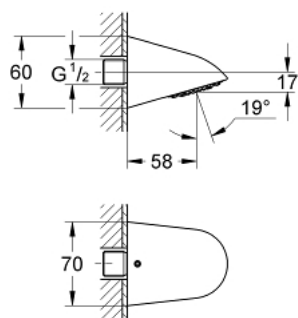

28 002 00F RELEXA 70 ДУШ ГЛАВА SPORT

PRODUCT DESCRIPTION

- Colour: хром
- Ниска емисия за аерозол
- Тежък лят чучур
- Осигурена против кражба
- Свързваща резба 1/2"
- Издаденост 58 mm
- GROHE EcoJoy 7,6 l/мин дебитен ограничител
- GROHE DreamSpray перфектна струя
- GROHE LongLife хромирано покритие
- GROHE SpeedClean - система против натрупване на варовик
- Inner WaterGuide - изолирано покритие
- Тип Е
- Изпразнител
- Минимално налягане 1 bar.