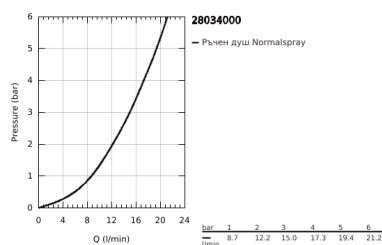

28 034 000 SENA STICK РЪЧЕН ДУШ С 1 СТРУЯ

PRODUCT DESCRIPTION

- Colour: хром
- Струя: Нормална
- Материал: метал
- GROHE DreamSpray перфектна струя
- GROHE LongLife хромирано покритие
- GROHE SpeedClean - система против натрупване на варовик
- Inner WaterGuide - изолирано покритие