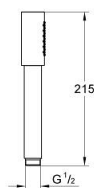

28 034 00D SENA STICK РЪЧЕН ДУШ С 1 СТРУЯ

PRODUCT DESCRIPTION

- Colour: хром
- Струя: Нормална
- Материал: метал
- GROHE EcoJoy 7,6 l/мин дебитен ограничител
- GROHE DreamSpray перфектна струя
- GROHE LongLife хромирано покритие
- GROHE SpeedClean - система против натрупване на варовик
- Inner WaterGuide - изолирано покритие
- подходящ за проточен бойлер
- Минимално налягане 1 bar.

28 034 00D SENA STICK РЪЧЕН ДУШ С 1 СТРУЯ

SPARE PARTS, юни 2018 – now

1: Филтър (Spare part-nr. 0700200M)