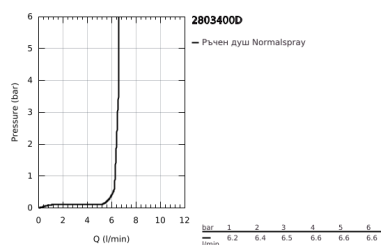

28 034 00D SENA STICK РЪЧЕН ДУШ С 1 СТРУЯ

PRODUCT DESCRIPTION

- Colour: хром
- Струя: Нормална
- Материал: метал
- GROHE EcoJoy 7,6 l/мин дебитен ограничител
- GROHE DreamSpray перфектна струя
- GROHE LongLife хромирано покритие
- GROHE SpeedClean - система против натрупване на варовик
- Inner WaterGuide - изолирано покритие
- подходящ за проточен бойлер
- Минимално налягане 1 bar.