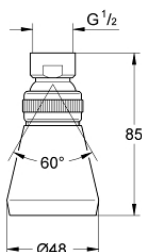

28 094 000 RELEXA PLUS 50 ДУШ ГЛАВА С 1 СТРУЯ

PRODUCT DESCRIPTION

- Colour: хром
- Със сферично закрепване
- 1/2" резба
- GROHE LongLife хромирано покритие
- Регулируем дебит
- Без рамо за душ

28 094 000 RELEXA PLUS 50 ДУШ ГЛАВА С 1 СТРУЯ

SPARE PARTS, януари 1980 – now

1: Sealing washer (Spare part-nr. 0119800M)

20.06.90 02.03.95
Neuhaus Klotz.

28.099

28.094