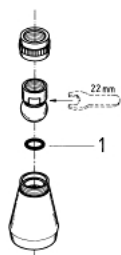

28 094 000 RELEXA PLUS 50 ДУШ ГЛАВА С 1 СТРУЯ

PRODUCT DESCRIPTION

- Colour: хром
- Със сферично закрепване
- 1/2" резба
- GROHE LongLife хромирано покритие
- Регулируем дебит
- Без рамо за душ

28 094 000 RELEXA PLUS 50 ДУШ ГЛАВА С 1 СТРУЯ

SPARE PARTS, януари 1980 – now

1: Sealing washer (Spare part-nr. 0119800M)

20.06.90 02.03.95
Neuhaus Klotz.

28.099

28.094