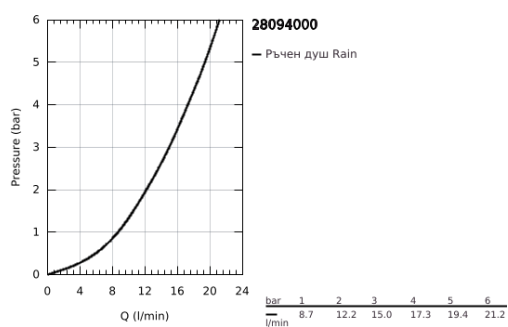

28 094 000 RELEXA PLUS 50 ДУШ ГЛАВА С 1 СТРУЯ

PRODUCT DESCRIPTION

- Colour: хром
- Със сферично закрепване
- 1/2" резба
- GROHE LongLife хромирано покритие
- Регулируем дебит
- Без рамо за душ

28 094 000 RELEXA PLUS 50 ДУШ ГЛАВА С 1 СТРУЯ