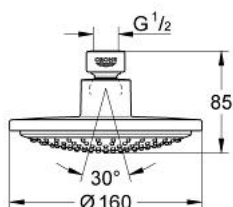

28 232 000 EUPHORIA COSMOPOLITAN 160 ДУШ ГЛАВА С 1 СТРУЯ

PRODUCT DESCRIPTION

- Colour: хром
- Струя Rain
- Регулируема душ глава +/- 20°
- Свързваща резба 1/2"
- GROHE DreamSpray перфектна струя
- GROHE LongLife хромирано покритие
- GROHE SpeedClean - система против натрупване на варовик
- подходящ за проточен бойлер

28 232 000 **EUPHORIA COSMOPOLITAN 160 ДУШ ГЛАВА С 1 СТРУЯ**

SPARE PARTS, ноември 2008 – now

1: Уплътнение Ø18,5 x Ø12 x 2 (Spare part-nr. 0138900M)

2: Филтър (Spare part-nr. 0676800M)