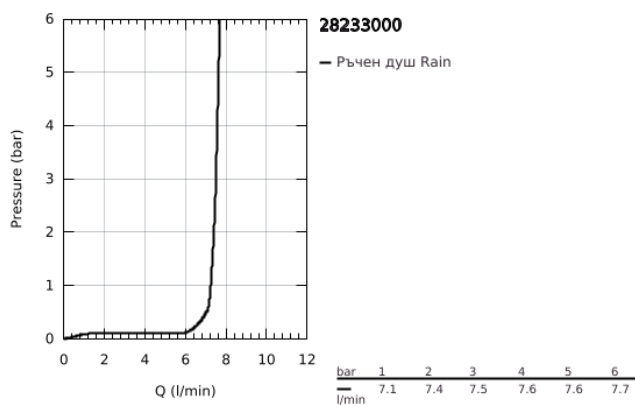

28 233 000 EUPHORIA COSMOPOLITAN 160 ДУШ ГЛАВА С 1 СТРУЯ

PRODUCT DESCRIPTION

- Colour: хром
- Струя Rain
- макс. дебит (при 3 bar): 7.5 l/min
- Регулируема душ глава +/- 20°
- Свързваща резба 1/2"
- GROHE EcoJoy - технология за намаляване разхода на вода
- GROHE DreamSpray перфектна струя
- GROHE LongLife хромирано покритие
- GROHE SpeedClean - система против натрупване на варовик
- подходящ за проточен бойлер
- Минимално налягане 1 bar.

28 233 000 **EUPHORIA COSMOPOLITAN 160 ДУШ ГЛАВА С 1 СТРУЯ**

SPARE PARTS, март 2009 – now

1: Уплътнение Ø18,5 x Ø12 x 2 (Spare part-nr. 0138900M)

2: Филтър (Spare part-nr. 0676800M)