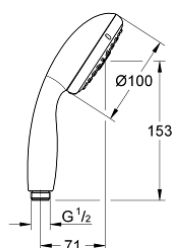

28 261 002 ТЕМПЕСТА 100 РЪЧЕН ДУШ С 3 СТРУИ

PRODUCT DESCRIPTION

- Colour: хром
- видове струи: GROHE Rain O², Rain, Massage
- GROHE DreamSpray перфектна струя
- GROHE LongLife хромирано покритие
- GROHE SpeedClean - система против натрупване на варовик
- Inner WaterGuide - изолирано покритие
- Универсална система за монтаж, подходяща за всички стандартни шлаухове
- подходящ за проточен бойлер
- Минимално налягане 1 bar.

28 261 002 **ТЕМPEСТА 100 РЪЧЕН ДУШ С 3 СТРУИ**

SPARE PARTS, март 2017 – now

1: Филтър (Spare part-nr. 0700200M)