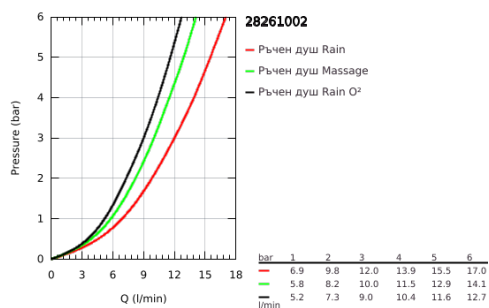

28 261 002 ТЕМПЕСТА 100 РЪЧЕН ДУШ С 3 СТРУИ

PRODUCT DESCRIPTION

- Colour: хром
- видове струи: GROHE Rain O², Rain, Massage
- GROHE DreamSpray перфектна струя
- GROHE LongLife хромирано покритие
- GROHE SpeedClean - система против натрупване на варовик
- Inner WaterGuide - изолирано покритие
- Универсална система за монтаж, подходяща за всички стандартни шлаухове
- подходящ за проточен бойлер
- Минимално налягане 1 bar.