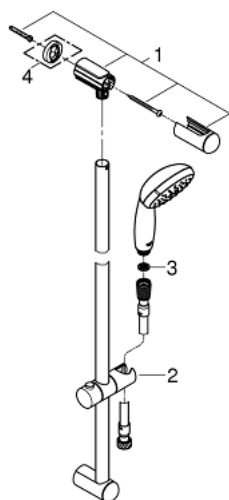

28 280 004 TEMPESTA 100 ДУШ ГАРНИТУРА С ТРЪБНО ОКАЧВАНЕ

PRODUCT DESCRIPTION

- Colour: хром
- Състои се от:
 - ръчен душ (28 214 002)
 - Тръбно окачване, 600 mm (27 523)
 - шлаух, 1500 mm 1/2" x 1/2" (28 161)
 - GROHE DreamSpray перфектна струя
 - GROHE LongLife хромирано покритие
 - GROHE SpeedClean - система против натрупване на варовик
 - Inner WaterGuide - изолирано покритие
 - Силиконов пръстен, защитава душа от нараняване при падане
 - За ниско налягане
 - Минимално налягане 1 bar.

28 280 004 TEMPESTA 100 ДУШ ГАРНИТУРА С ТРЪБНО ОКАЧВАНЕ

SPARE PARTS, януари 2014 – now

- 1: Държач за тръбно окачване (Spare part-nr. 48098000)
- 2: Регулируем елемент (Spare part-nr. 48099000)
- 3: Филтър (Spare part-nr. 0700200M)
- 4: Подложна шайба (Spare part-nr. 48051000)*