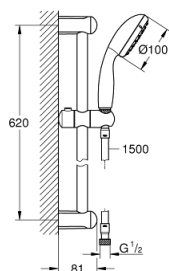

28 280 004 TEMPESTA 100 ДУШ ГАРНИТУРА С ТРЪБНО ОКАЧВАНЕ

PRODUCT DESCRIPTION

- Colour: хром
- Състои се от:
 - ръчен душ (28 214 002)
 - Тръбно окачване, 600 mm (27 523)
 - шлаух, 1500 mm 1/2" x 1/2" (28 161)
 - GROHE DreamSpray перфектна струя
 - GROHE LongLife хромирано покритие
 - GROHE SpeedClean - система против натрупване на варовик
 - Inner WaterGuide - изолирано покритие
 - Силиконов пръстен, защитава душа от нараняване при падане
 - За ниско налягане
 - Минимално налягане 1 bar.

28 280 004 TEMPESTA 100 ДУШ ГАРНИТУРА С ТРЪБНО ОКАЧВАНЕ

SPARE PARTS, януари 2014 – now

- 1: Държач за тръбно окачване (Spare part-nr. 48098000)
- 2: Регулируем елемент (Spare part-nr. 48099000)
- 3: Филтър (Spare part-nr. 0700200M)
- 4: Подложна шайба (Spare part-nr. 48051000)*