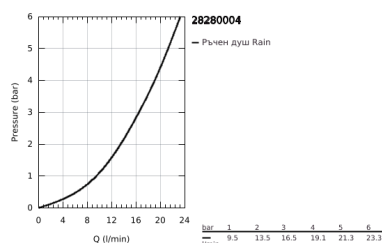

28 280 004 TEMPESTA 100 ДУШ ГАРНИТУРА С ТРЪБНО ОКАЧВАНЕ

PRODUCT DESCRIPTION

- Colour: хром
- Състои се от:
 - ръчен душ (28 214 002)
 - Тръбно окачване, 600 mm (27 523)
 - шлаух, 1500 mm 1/2" x 1/2" (28 161)
 - GROHE DreamSpray перфектна струя
 - GROHE LongLife хромирано покритие
 - GROHE SpeedClean - система против натрупване на варовик
 - Inner WaterGuide - изолирано покритие
 - Силиконов пръстен, защитава душа от нараняване при падане
 - За ниско налягане
 - Минимално налягане 1 bar.