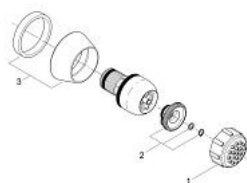

### PRODUCT DESCRIPTION

- Colour: хром
- видове струи: Normal, Jet
- Сферично присъединяване
- GROHE LongLife хромирано покритие
- GROHE SpeedClean - система против натрупване на варовик
- Минимален захранващ дебит 4 l/min.

## 28 286 000 RELEXA 50 СТРАНИЧНА ХИДРОМАСАЖНА ДЮЗА С 2 СТРУИ