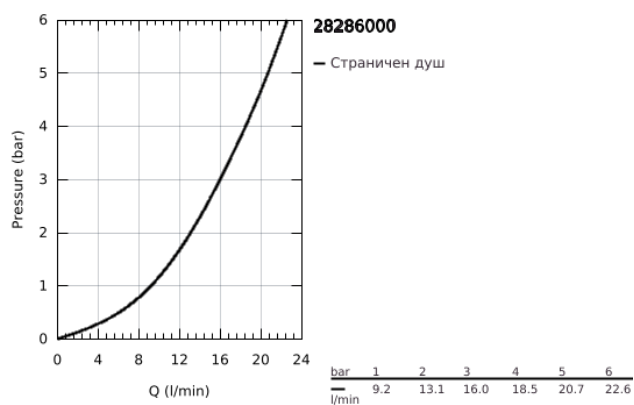

28 286 000 RELEXA 50 СТРАНИЧНА ХИДРОМАСАЖНА ДЮЗА С 2 СТРУИ

PRODUCT DESCRIPTION

- Colour: хром
- видове струи: Normal, Jet
- Сферично присъединяване
- GROHE LongLife хромирано покритие
- GROHE SpeedClean - система против натрупване на варовик
- Минимален захранващ дебит 4 l/min.