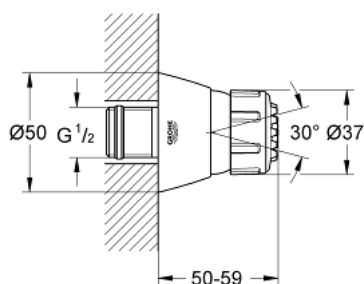

### PRODUCT DESCRIPTION

- Colour: хром
- видове струи: Normal, Jet
- Сферично присъединяване
- GROHE LongLife хромирано покритие
- GROHE SpeedClean - система против натрупване на варовик
- Минимален захранващ дебит 4 l/min.

## 28 286 000 RELEXA 50 СТРАНИЧНА ХИДРОМАСАЖНА ДЮЗА С 2 СТРУИ