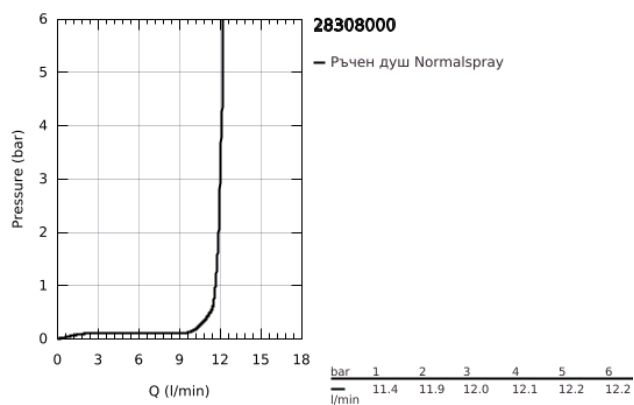

## 28 308 000 SENA 75 ДУШ ГЛАВА С 1 СТРУЯ

### PRODUCT DESCRIPTION

- Colour: хром
- Струя: Нормална
- спрей пита: метал
- GROHE DreamSpray перфектна струя
- GROHE LongLife хромирано покритие
- GROHE SpeedClean - система против натрупване на варовик
- Минимално налягане 1 bar.