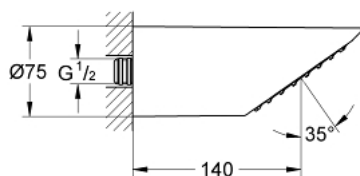

### PRODUCT DESCRIPTION

- Colour: хром
- Струя: Нормална
- спрей пита: метал
- GROHE DreamSpray перфектна струя
- GROHE LongLife хромирано покритие
- GROHE SpeedClean - система против натрупване на варовик
- Минимално налягане 1 bar.

## 28 308 000 SENA 75 ДУШ ГЛАВА С 1 СТРУЯ

**SPARE PARTS**, януари 2001 – now

1: Spray faceplate (Spare part-nr. 45733000)

2: Thread pin (Spare part-nr. 0212500M)