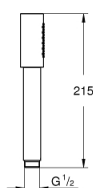

### PRODUCT DESCRIPTION

- Colour: хром
- Струя: Нормална
- Материал: метал
- 9.5 l/min дебитен ограничител
- GROHE DreamSpray перфектна струя
- GROHE LongLife хромирано покритие
- GROHE SpeedClean - система против натрупване на варовик
- Inner WaterGuide - изолирано покритие
- Универсална система за монтаж, подходяща за всички стандартни шлаухове
- подходящ за проточен бойлер
- Минимално налягане 1 bar.

28 341 000 **SENA STICK РЪЧЕН ДУШ С 1 СТРУЯ**

**SPARE PARTS**, декември 2003 – now

1: Филтър (Spare part-nr. 0700200M)