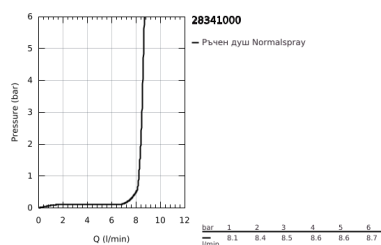

### PRODUCT DESCRIPTION

- Colour: хром
- Струя: Нормална
- Материал: метал
- GROHE EcoJoy 9.5 l/min дебитен ограничител
- GROHE DreamSpray перфектна струя
- GROHE LongLife хромирано покритие
- GROHE SpeedClean - система против натрупване на варовик
- Inner WaterGuide - изолирано покритие
- Универсална система за монтаж, подходяща за всички стандартни шлаухове
- подходящ за проточен бойлер
- Минимално налягане 1 bar.