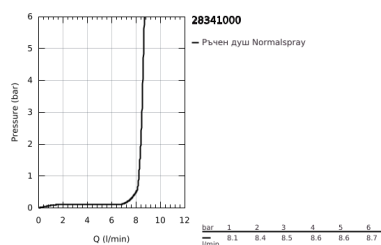

### PRODUCT DESCRIPTION

- Colour: хром
- Струя: Нормална
- Материал: метал
- 9.5 l/min дебитен ограничител
- GROHE DreamSpray перфектна струя
- GROHE LongLife хромирано покритие
- GROHE SpeedClean - система против натрупване на варовик
- Inner WaterGuide - изолирано покритие
- Универсална система за монтаж, подходяща за всички стандартни шлаухове
- подходящ за проточен бойлер
- Минимално налягане 1 bar.