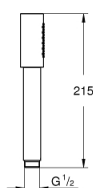

### PRODUCT DESCRIPTION

- Colour: хром
- Струя: Нормална
- Материал: метал
- GROHE EcoJoy 9.5 l/min дебитен ограничител
- GROHE DreamSpray перфектна струя
- GROHE LongLife хромирано покритие
- GROHE SpeedClean - система против натрупване на варовик
- Inner WaterGuide - изолирано покритие
- Универсална система за монтаж, подходяща за всички стандартни шлаухове
- подходящ за проточен бойлер
- Минимално налягане 1 bar.

28 341 000 **SENA STICK РЪЧЕН ДУШ С 1 СТРУЯ**

**SPARE PARTS**, декември 2003 – now

1: Филтър (Spare part-nr. 0700200M)