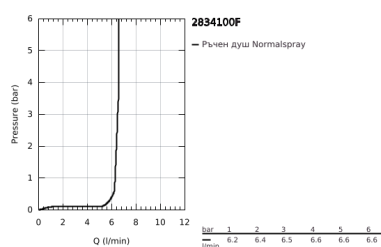

28 341 00F SENA STICK РЪЧЕН ДУШ С 1 СТРУЯ

PRODUCT DESCRIPTION

- Colour: хром
- Струя: Нормална
- Материал: метал
- GROHE EcoJoy 7,6 л/мин дебитен ограничител
- GROHE DreamSpray перфектна струя
- GROHE LongLife хромирано покритие
- GROHE SpeedClean - система против натрупване на варовик
- Inner WaterGuide - изолирано покритие
- Универсална система за монтаж, подходяща за всички стандартни шлаухове
- подходящ за проточен бойлер
- Минимално налягане 1 bar.

28 341 00F SENA STICK РЪЧЕН ДУШ С 1 СТРУЯ

SPARE PARTS, октомври 2018 – now

1: Филтър (Spare part-nr. 0700200M)