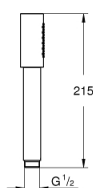

28 341 00F SENA STICK РЪЧЕН ДУШ С 1 СТРУЯ

PRODUCT DESCRIPTION

- Colour: хром
- Струя: Нормална
- Материал: метал
- GROHE EcoJoy 7,6 л/мин дебитен ограничител
- GROHE DreamSpray перфектна струя
- GROHE LongLife хромирано покритие
- GROHE SpeedClean - система против натрупване на варовик
- Inner WaterGuide - изолирано покритие
- Универсална система за монтаж, подходяща за всички стандартни шлаухове
- подходящ за проточен бойлер
- Минимално налягане 1 bar.

28 341 00F SENA STICK РЪЧЕН ДУШ С 1 СТРУЯ

SPARE PARTS, октомври 2018 – now

1: Филтър (Spare part-nr. 0700200M)