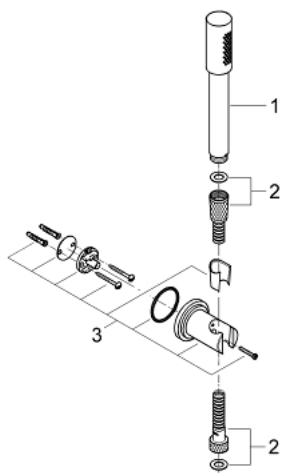

28 348 000 SENA ДУШ ГАРНИТУРА

PRODUCT DESCRIPTION

- Colour: хром
- Материал: метал
- Състои се от:
 - Ръчен душ Sena Stick (28 034 000)
 - Държач за душ (28 690)
 - Шлаух за душ (28 151 000)
- GROHE DreamSpray перфектна струя
- GROHE LongLife хромирано покритие
- GROHE SpeedClean - система против натрупване на варовик
- Inner WaterGuide - изолирано покритие
- Минимално налягане 1 bar.

28 348 000 SENA ДУШ ГАРНИТУРА

SPARE PARTS, януари 2001 – now

1: Ръчен душ с 1 струя (Spare part-nr. 28034000)

2: Шлаух за душ (Spare part-nr. 28151000)

3: Стенно окачване за душ (Spare part-nr. 28690000)