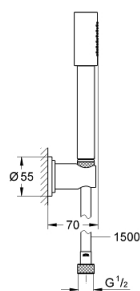

28 348 000 SENA ДУШ ГАРНИТУРА

PRODUCT DESCRIPTION

- Colour: хром
- Материал: метал
- Състои се от:
 - Ръчен душ Sena Stick (28 034 000)
 - Държач за душ (28 690)
 - Шлаух за душ (28 151 000)
- GROHE DreamSpray перфектна струя
- GROHE LongLife хромирано покритие
- GROHE SpeedClean - система против натрупване на варовик
- Inner WaterGuide - изолирано покритие
- Минимално налягане 1 bar.

28 348 000 SENA ДУШ ГАРНИТУРА

SPARE PARTS, януари 2001 – now

1: Ръчен душ с 1 струя (Spare part-nr. 28034000)

2: Шлаух за душ (Spare part-nr. 28151000)

3: Стенно окачване за душ (Spare part-nr. 28690000)