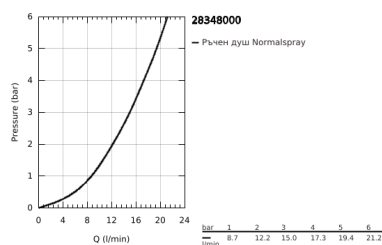

28 348 000 SENA ДУШ ГАРНИТУРА

PRODUCT DESCRIPTION

- Colour: хром
- Материал: метал
- Състои се от:
 - Ръчен душ Sena Stick (28 034 000)
 - Държач за душ (28 690)
 - Шлаух за душ (28 151 000)
- GROHE DreamSpray перфектна струя
- GROHE LongLife хромирано покритие
- GROHE SpeedClean - система против натрупване на варовик
- Inner WaterGuide - изолирано покритие
- Минимално налягане 1 bar.