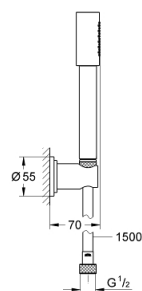

28 348 00F SENA ДУШ ГАРНИТУРА

PRODUCT DESCRIPTION

- Colour: хром
- Материал: метал
- Състои се от:
 - ръчен душ Sena Stick (28 034 00F)
 - Държач за душ (28 690)
 - Relexaflex шлаух за душ 1500 mm 1/2" x 1/2" (28 151)
 - 7,6 l/мин дебитен ограничител
 - GROHE DreamSpray перфектна струя
 - GROHE LongLife хромирано покритие
 - GROHE SpeedClean - система против натрупване на варовик
 - Inner WaterGuide - изолирано покритие
- Минимално налягане 1 bar.