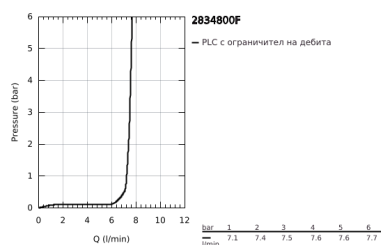

28 348 00F SENA ДУШ ГАРНИТУРА

PRODUCT DESCRIPTION

- Colour: хром
- Материал: метал
- Състои се от:
 - ръчен душ Sena Stick (28 034 00F)
 - Държач за душ (28 690)
 - Relexaflex шлаух за душ 1500 mm 1/2" x 1/2" (28 151)
 - 7,6 l/мин дебитен ограничител
 - GROHE DreamSpray перфектна струя
 - GROHE LongLife хромирано покритие
 - GROHE SpeedClean - система против натрупване на варовик
 - Inner WaterGuide - изолирано покритие
- Минимално налягане 1 bar.