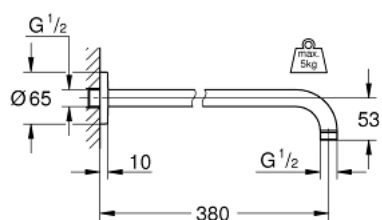

28 361 000 RAINSHOWER РАМО ЗА ДУШ 380 ММ

PRODUCT DESCRIPTION

- Colour: хром
- Материал: метал
- Свързваща резба 1/2"
- Може да се използва за всички душ глави с изключение на Rainshower 400 mm
- GROHE LongLife хромирано покритие
- С кръгла розетка

28 361 000 **RAINSHOWER РАМО ЗА ДУШ 380 ММ**

SPARE PARTS, октомври 2003 – now

1: Розетка (Spare part-nr. 11741000)