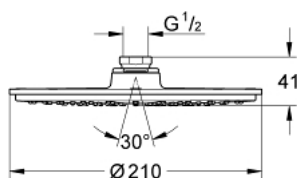

28 368 000 RAINSHOWER COSMOPOLITAN 210 ДУШ ГЛАВА С 1 СТРУЯ

PRODUCT DESCRIPTION

- Colour: хром
- Струя Rain
- Работи при налягане от мин. 0.5 bar
- maximum flow rate (at 3 bar): 16.5 l/min
- диам. 210 mm
- Материал: метал
- Със сферично закрепване
- завъртане на $\pm 15^\circ$
- Свързваща резба $\frac{1}{2}$ "
- GROHE DreamSpray перфектна водна струя
- GROHE LongLife хромирано покритие
- GROHE SpeedClean - система против натрупване на варовик
- подходящ за проточен бойлер
- Може да се използва само в комплект с рамо за душ 28 384/ 28 497/ 28 576/ 28 724

28 368 000 **RAINSHOWER COSMOPOLITAN 210 ДУШ ГЛАВА С 1 СТРУЯ**

SPARE PARTS, януари 2002 – now

1: Spare part set (Spare part-nr. 45933000)