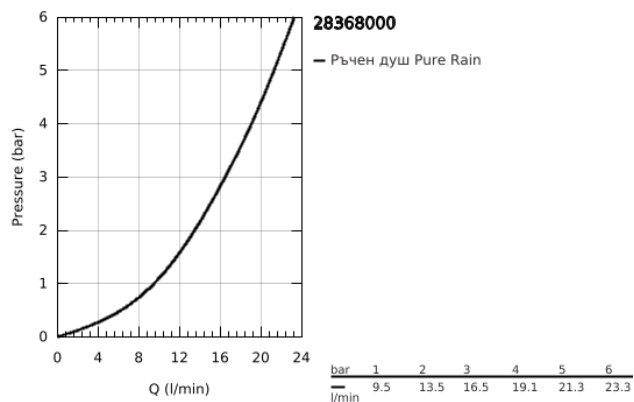

28 368 000 RAINSHOWER COSMOPOLITAN 210 ДУШ ГЛАВА С 1 СТРУЯ

PRODUCT DESCRIPTION

- Colour: хром
- Струя Rain
- Работи при налягане от мин. 0.5 bar
- maximum flow rate (at 3 bar): 16.5 l/min
- диам. 210 mm
- Материал: метал
- Със сферично закрепване
- завъртане на $\pm 15^\circ$
- Свързваща резба $\frac{1}{2}$ "
- GROHE DreamSpray перфектна водна струя
- GROHE LongLife хромирано покритие
- GROHE SpeedClean - система против натрупване на варовик
- подходящ за проточен бойлер
- Може да се използва само в комплект с рамо за душ 28 384/ 28 497/ 28 576/ 28 724

28 368 000 **RAINSHOWER COSMOPOLITAN 210 ДУШ ГЛАВА С 1 СТРУЯ**

SPARE PARTS, януари 2002 – now

1: Spare part set (Spare part-nr. 45933000)