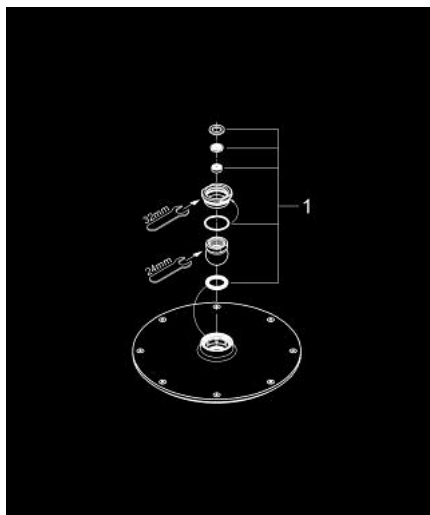

## 28 368 00E RAINSHOWER COSMOPOLITAN 210 ДУШ ГЛАВА С 1 СТРУЯ

### PRODUCT DESCRIPTION

- Colour: хром
- Струя Rain
- Работи при налягане от мин. 0.5 bar
- максимален дебит (при 3 bar): 5 l/min
- диам. 210 mm
- Материал: метал
- Със сферично закрепване
- завъртане на  $\pm 15^\circ$
- Свързваща резба  $\frac{1}{2}$ "
- GROHE EcoJoy - технология за намаляване разхода на вода
- GROHE LongLife хромирано покритие
- GROHE SpeedClean - система против натрупване на варовик
- подходящ за проточен бойлер
- Минимално налягане 1 bar.
- Може да се използва само в комплект срамо за душ 28 497/ 28 576

28 368 00E RAINSHOWER COSMOPOLITAN 210 ДУШ ГЛАВА С 1 СТРУЯ

**SPARE PARTS**, октомври 2008 – now

1: Spare part set (Spare part-nr. 45933000)