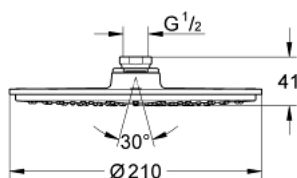

## 28 368 00E RAINSHOWER COSMOPOLITAN 210 ДУШ ГЛАВА С 1 СТРУЯ

### PRODUCT DESCRIPTION

- Colour: хром
- Струя Rain
- Работи при налягане от мин. 0.5 bar
- максимален дебит (при 3 bar): 5 l/min
- диам. 210 mm
- Материал: метал
- Със сферично закрепване
- завъртане на  $\pm 15^\circ$
- Свързваща резба  $\frac{1}{2}$ "
- GROHE EcoJoy - технология за намаляване разхода на вода
- GROHE LongLife хромирано покритие
- GROHE SpeedClean - система против натрупване на варовик
- подходящ за проточен бойлер
- Минимално налягане 1 bar.
- Може да се използва само в комплект срамо за душ 28 497/ 28 576

28 368 00E RAINSHOWER COSMOPOLITAN 210 ДУШ ГЛАВА С 1 СТРУЯ

**SPARE PARTS**, октомври 2008 – now

1: Spare part set (Spare part-nr. 45933000)