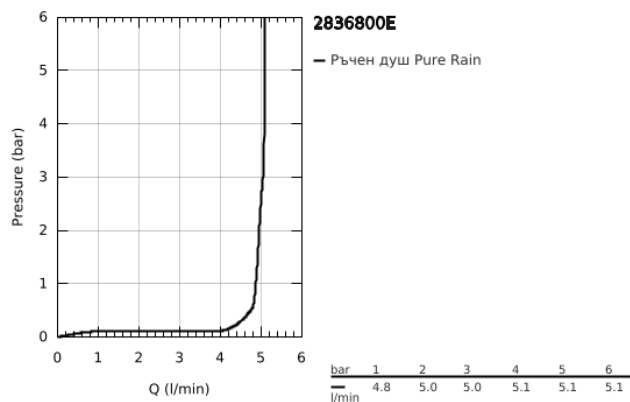

## 28 368 00E RAINSHOWER COSMOPOLITAN 210 ДУШ ГЛАВА С 1 СТРУЯ

### PRODUCT DESCRIPTION

- Colour: хром
- Струя Rain
- Работи при налягане от мин. 0.5 bar
- максимален дебит (при 3 bar): 5 l/min
- диам. 210 mm
- Материал: метал
- Със сферично закрепване
- завъртане на  $\pm 15^\circ$
- Свързваща резба  $\frac{1}{2}$ "
- GROHE EcoJoy - технология за намаляване разхода на вода
- GROHE LongLife хромирано покритие
- GROHE SpeedClean - система против натрупване на варовик
- подходящ за проточен бойлер
- Минимално налягане 1 bar.
- Може да се използва само в комплект срамо за душ 28 497/ 28 576

28 368 00E RAINSHOWER COSMOPOLITAN 210 ДУШ ГЛАВА С 1 СТРУЯ

**SPARE PARTS**, октомври 2008 – now

1: Spare part set (Spare part-nr. 45933000)